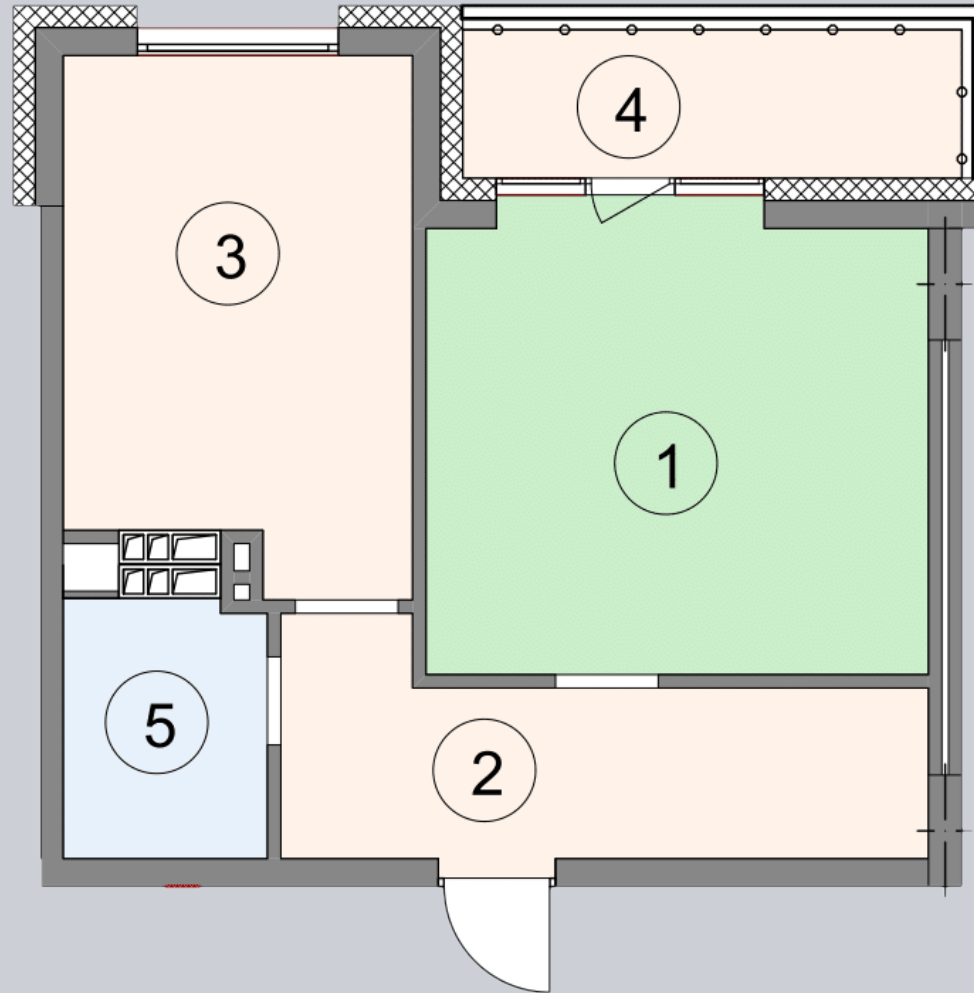

☎ 044-492-05-05

✉ sales@stsophia.ua

1  
Будинок

3  
секція

C27  
квартира

ПЛОЩА м<sup>2</sup>

Кухня: 13.95 м<sup>2</sup>

: 4.21 м<sup>2</sup>

: 1.79 м<sup>2</sup>

Вітальня: 18.72 м<sup>2</sup>

: 10.15 м<sup>2</sup>

Загальна площа: 48.82 м<sup>2</sup>

Житлова площа: 18.72 м<sup>2</sup>