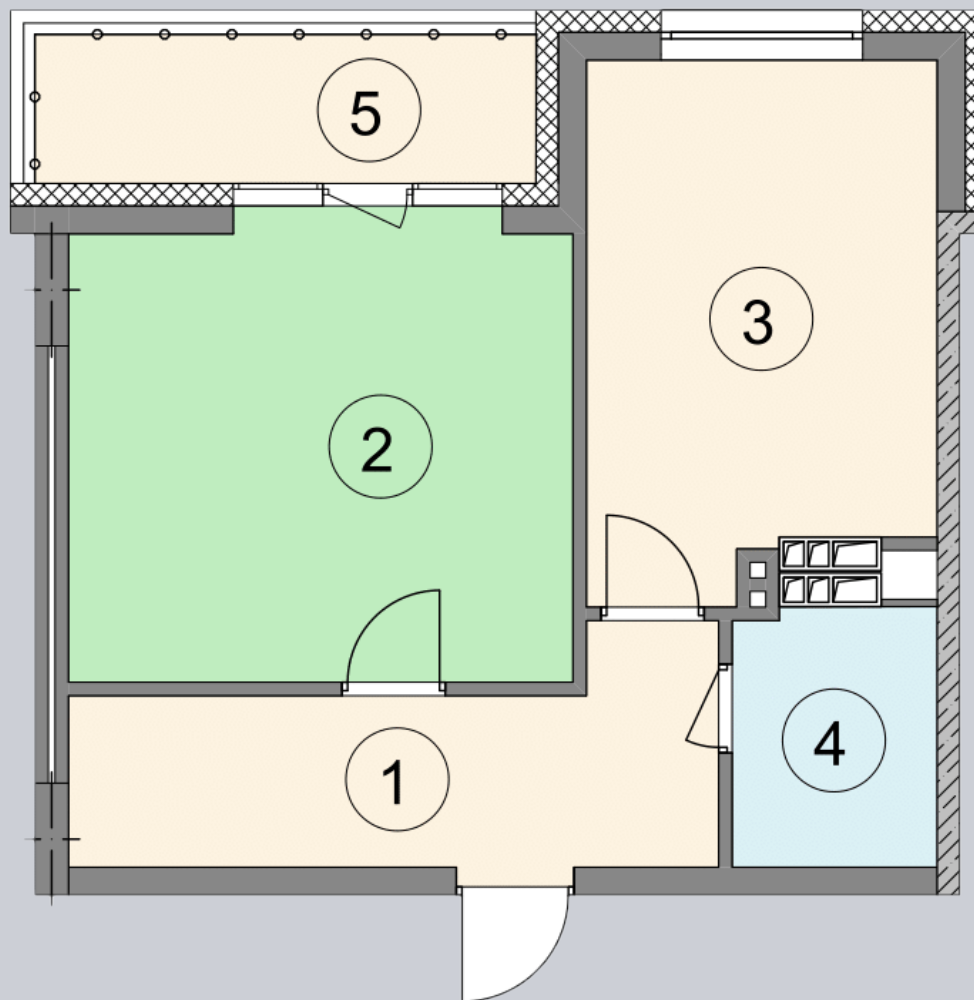

☎ 044-492-05-05

✉ sales@stsophia.ua

1
будинок

3
секція

C31
квартира

ПЛОЩА м²

Кухня: 14.15 м²
: 1.79 м²
: 18.72 м²
: 9.85 м²

Загальна площа: 48.72 м²

Житлова площа: 18.72 м²