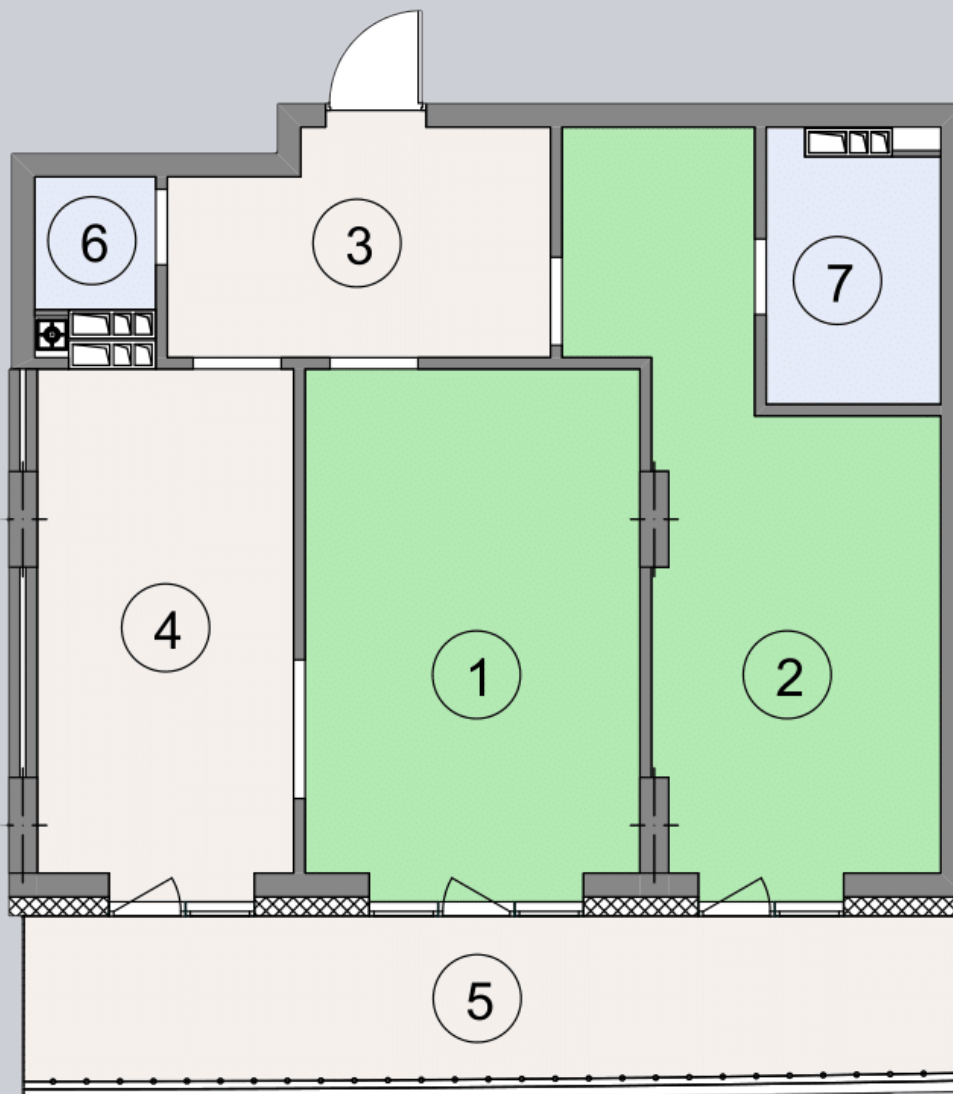

☎ 044-492-05-05

✉ sales@stsophia.ua

1
будинок

3
секція

C33
квартира

3
поверх

74.11 м²
площа

3
секція

☎ 044-492-05-05

✉ sales@stsophia.ua

1
будинок

3
секція

C33
квартира

ПЛОЩА м²

Кухня: 16.22 м²

: 19.49 м²

: 4.46 м²

: 4.56 м²

: 2.41 м²

Вітальня: 19.51 м²

: 7.46 м²

Загальна площа: 74.11 м²

Житлова площа: 39 м²