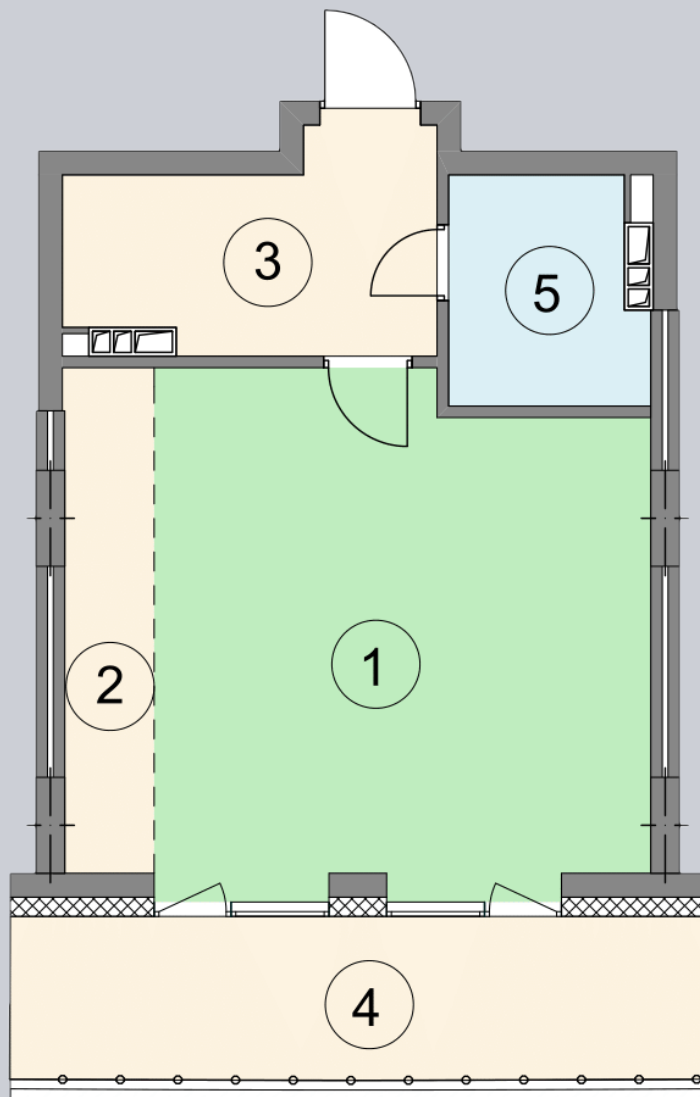

☎ 044-492-05-05

✉ sales@stsophia.ua

1
Будинок

3
секція

С34
квартира

ПЛОЩА м²

Кухня: 4.9 м²

: 4.63 м²

: 3.74 м²

Вітальня: 27.19 м²

: 7.85 м²

Загальна площа: 48.31 м²

Житлова площа: 27.19 м²