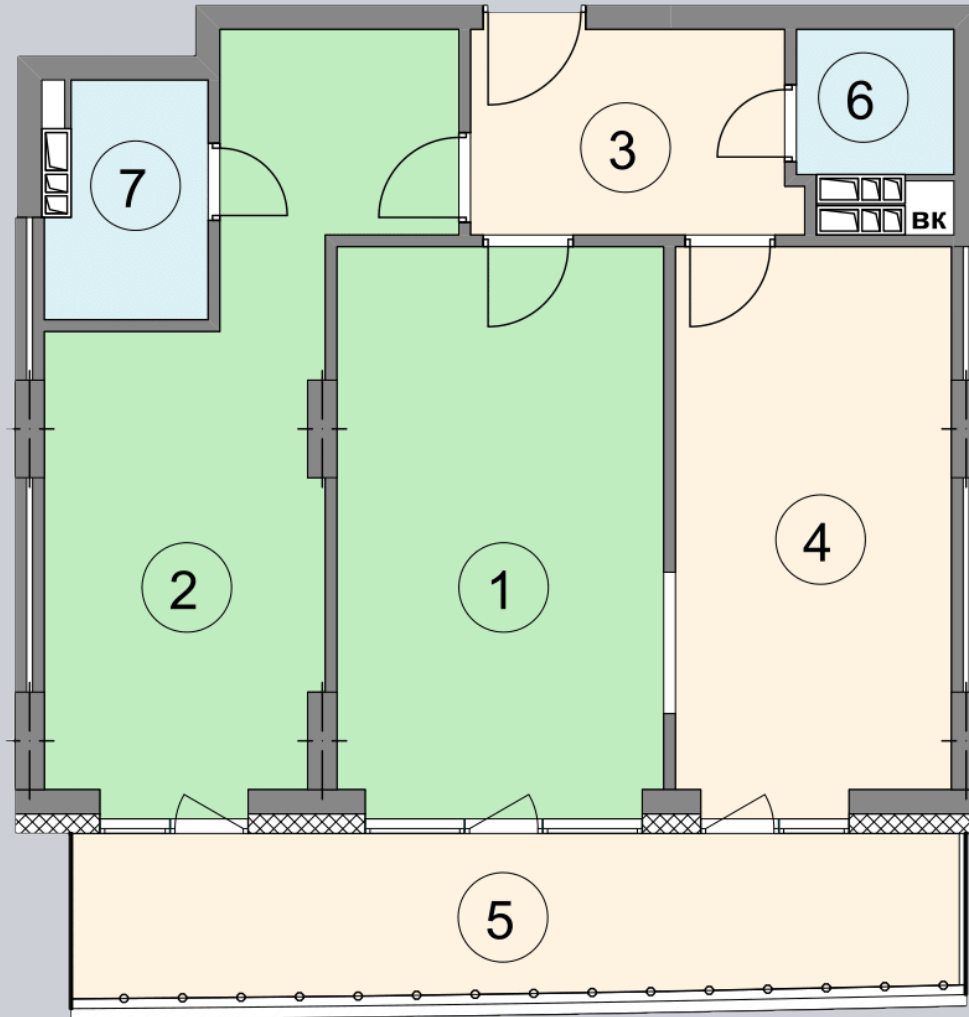

☎ 044-492-05-05

✉ sales@stsophia.ua

1  
будинок

3  
секція

C35  
квартира

ПЛОЩА м<sup>2</sup>

Кухня: 16.27 м<sup>2</sup>

: 19.55 м<sup>2</sup>

: 3.78 м<sup>2</sup>

: 4.56 м<sup>2</sup>

: 2.42 м<sup>2</sup>

Вітальня: 19.46 м<sup>2</sup>

: 7.36 м<sup>2</sup>

Загальна площа: 73.4 м<sup>2</sup>

Житлова площа: 39.01 м<sup>2</sup>