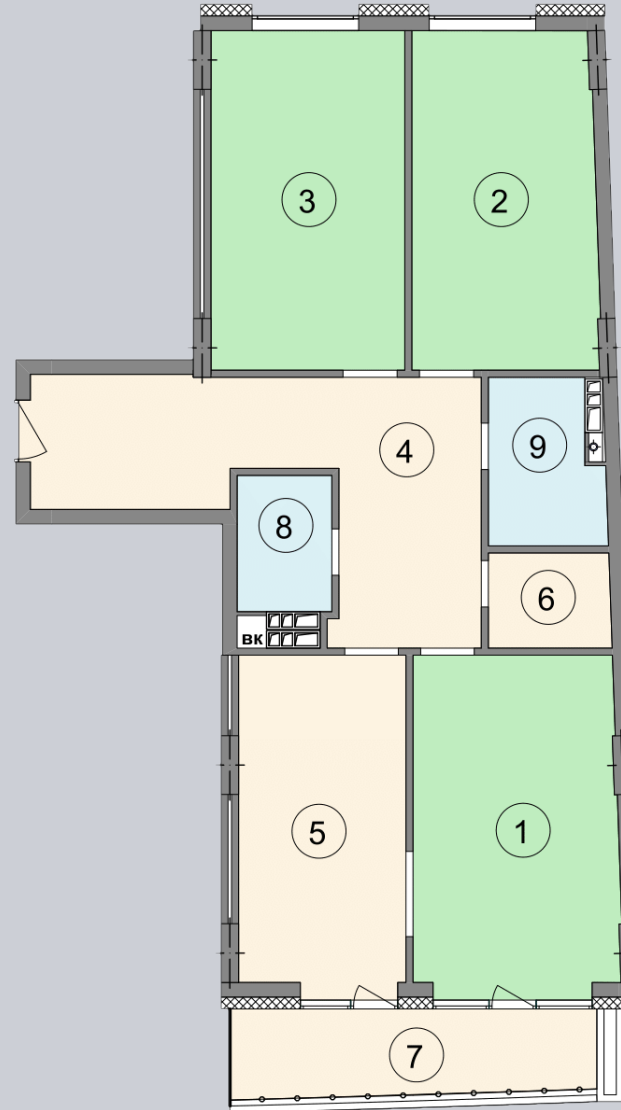

☎ 044-492-05-05

✉ sales@stsophia.ua

1
будинок

3
секція

C36
квартира

3
поверх

110.95 м²
площа

3
секція

☎ 044-492-05-05

✉ sales@stsophia.ua

1
Будинок

3
секція

C36
квартира

ПЛОЩА М²

Кухня: 16.34 м²

: 18.03 м²

: 19.04 м²

: 5.28 м²

: 2.78 м²

: 3.73 м²

Вітальня: 20.13 м²

: 22.26 м²

: 3.36 м²

Загальна площа: 110.95 м²

Житлова площа: 57.2 м²