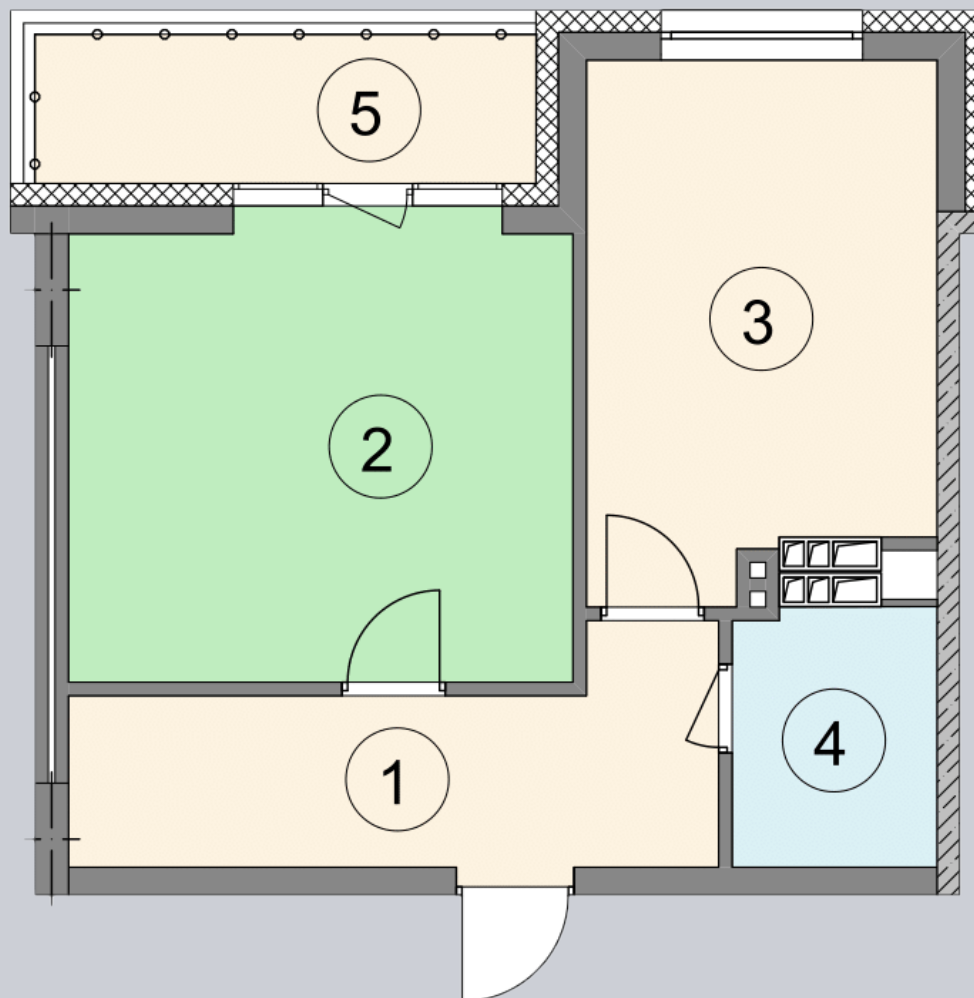

☎ 044-492-05-05

✉ sales@stsophia.ua

1
будинок

3
секція

C41
квартира

ПЛОЩА м²

Кухня: 14.15 м²
: 1.79 м²
: 18.72 м²
: 9.85 м²

Загальна площа: 48.72 м²

Житлова площа: 18.72 м²