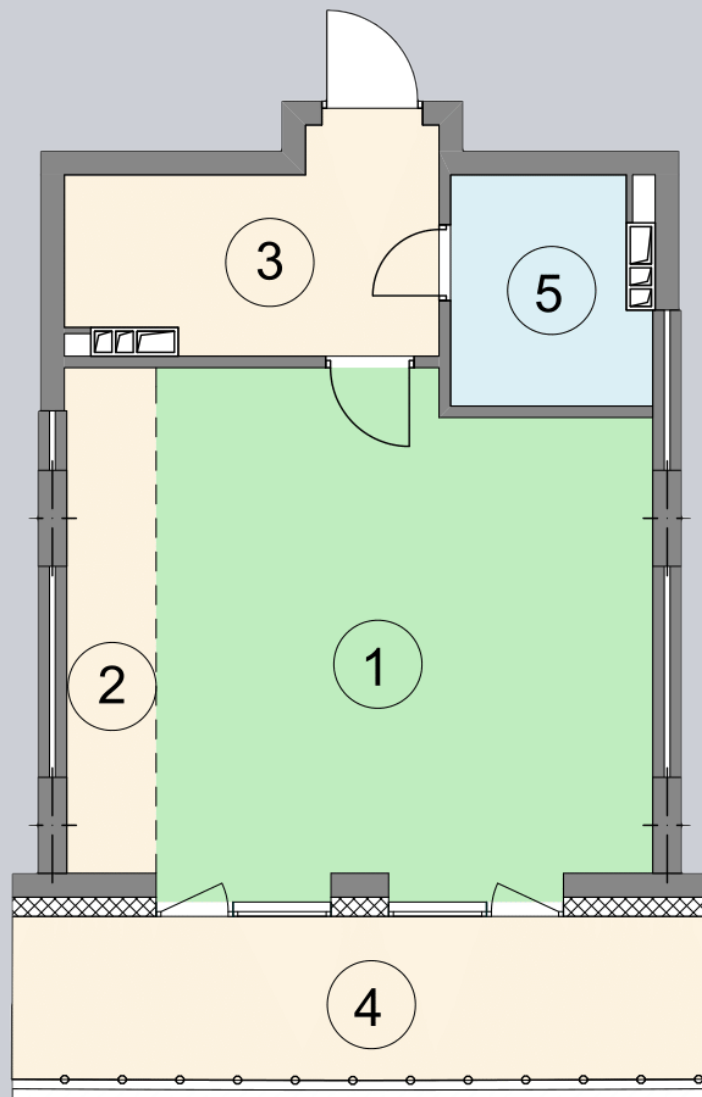

☎ 044-492-05-05

✉ sales@stsophia.ua

1  
Будинок

3  
секція

C44  
квартира

ПЛОЩА м<sup>2</sup>

Кухня: 4.9 м<sup>2</sup>

: 4.63 м<sup>2</sup>

: 3.74 м<sup>2</sup>

Вітальня: 27.19 м<sup>2</sup>

: 7.85 м<sup>2</sup>

Загальна площа: 48.31 м<sup>2</sup>

Житлова площа: 27.19 м<sup>2</sup>