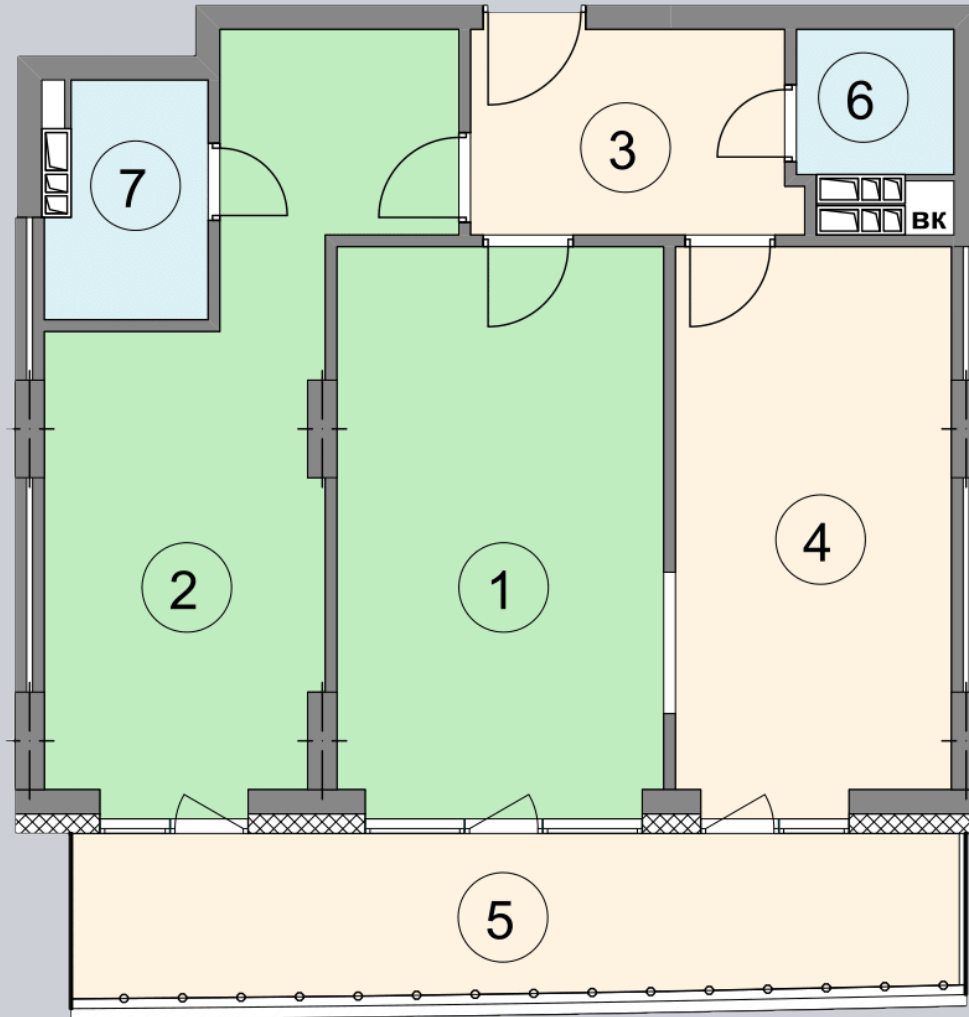

☎ 044-492-05-05

✉ sales@stsophia.ua

1
будинок

3
секція

C45
квартира

ПЛОЩА м²

Кухня: 16.27 м²

: 19.55 м²

: 3.78 м²

: 4.56 м²

: 2.42 м²

Вітальня: 19.46 м²

: 7.36 м²

Загальна площа: 73.4 м²

Житлова площа: 39.01 м²