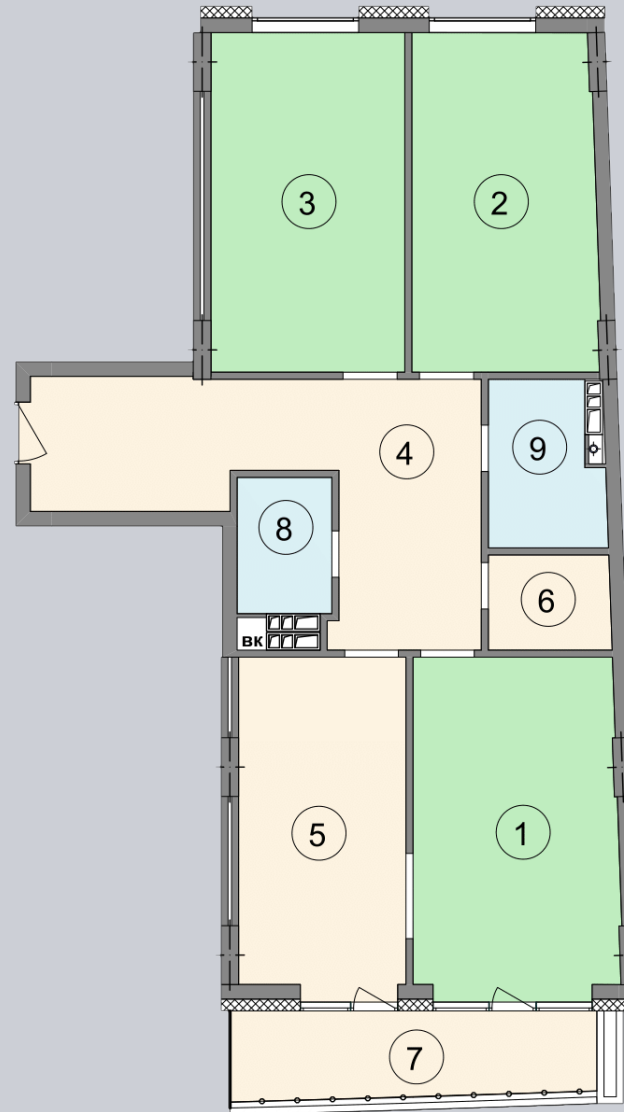

☎ 044-492-05-05

✉ sales@stsophia.ua

1
будинок

3
секція

C46
квартира

4
поверх

110.95 м²
площа

3
секція

☎ 044-492-05-05

✉ sales@stsophia.ua

1
Будинок

3
секція

C46
квартира

ПЛОЩА м²

Кухня: 16.34 м²

: 18.03 м²

: 19.04 м²

: 5.28 м²

: 2.78 м²

: 3.73 м²

Вітальня: 20.13 м²

: 22.26 м²

: 3.36 м²

Загальна площа: 110.95 м²

Житлова площа: 57.2 м²