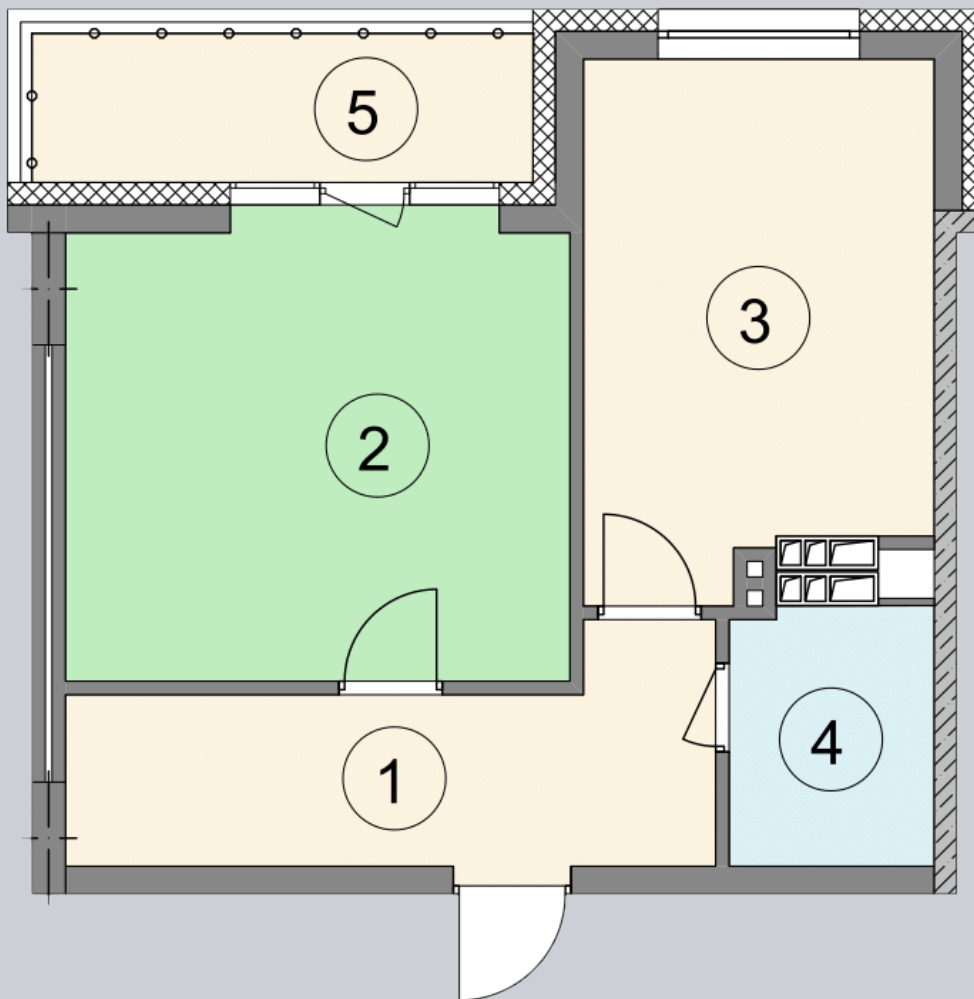

☎ 044-492-05-05

✉ sales@stsophia.ua

1
будинок

3
секція

C51
квартира

ПЛОЩА м²

Кухня: 14.15 м²
: 1.79 м²
: 18.72 м²
: 9.85 м²

Загальна площа: 48.72 м²

Житлова площа: 18.72 м²