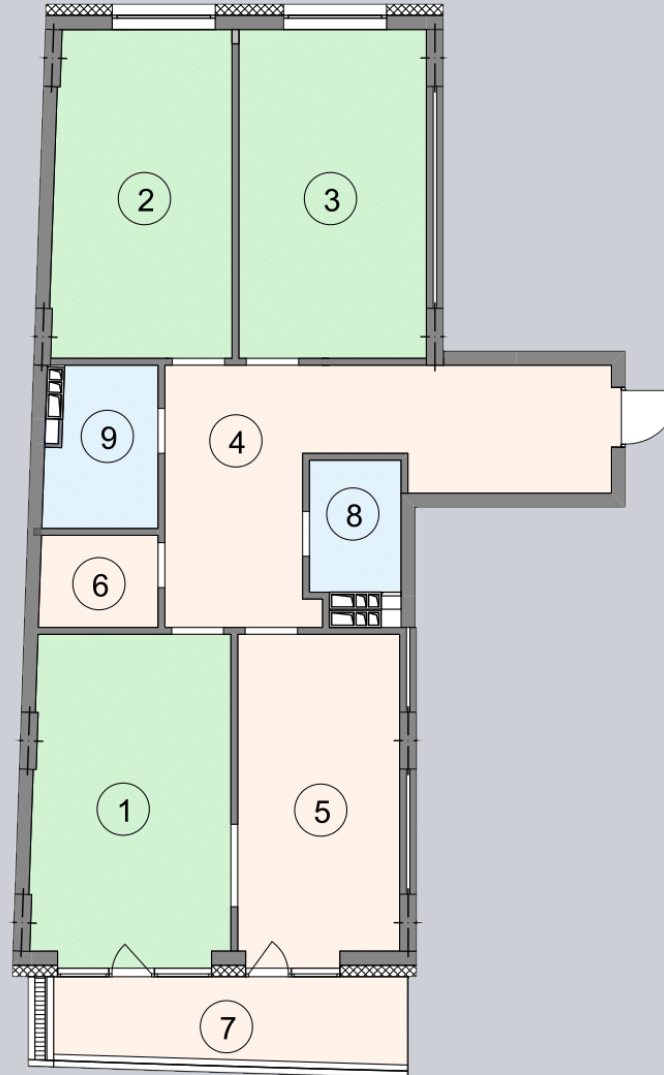

☎ 044-492-05-05

✉ sales@stsophia.ua

1
будинок

3
секція

C52
квартира

5
поверх

111.07 м²
площа

3
секція

☎ 044-492-05-05

✉ sales@stsophia.ua

1
Будинок

3
секція

C52
квартира

ПЛОЩА м²

Кухня: 16.34 м²

: 19.05 м²

: 18.04 м²

: 5.29 м²

: 2.78 м²

: 3.73 м²

Вітальня: 20.13 м²

: 22.35 м²

: 3.36 м²

Загальна площа: 111.07 м²

Житлова площа: 57.22 м²