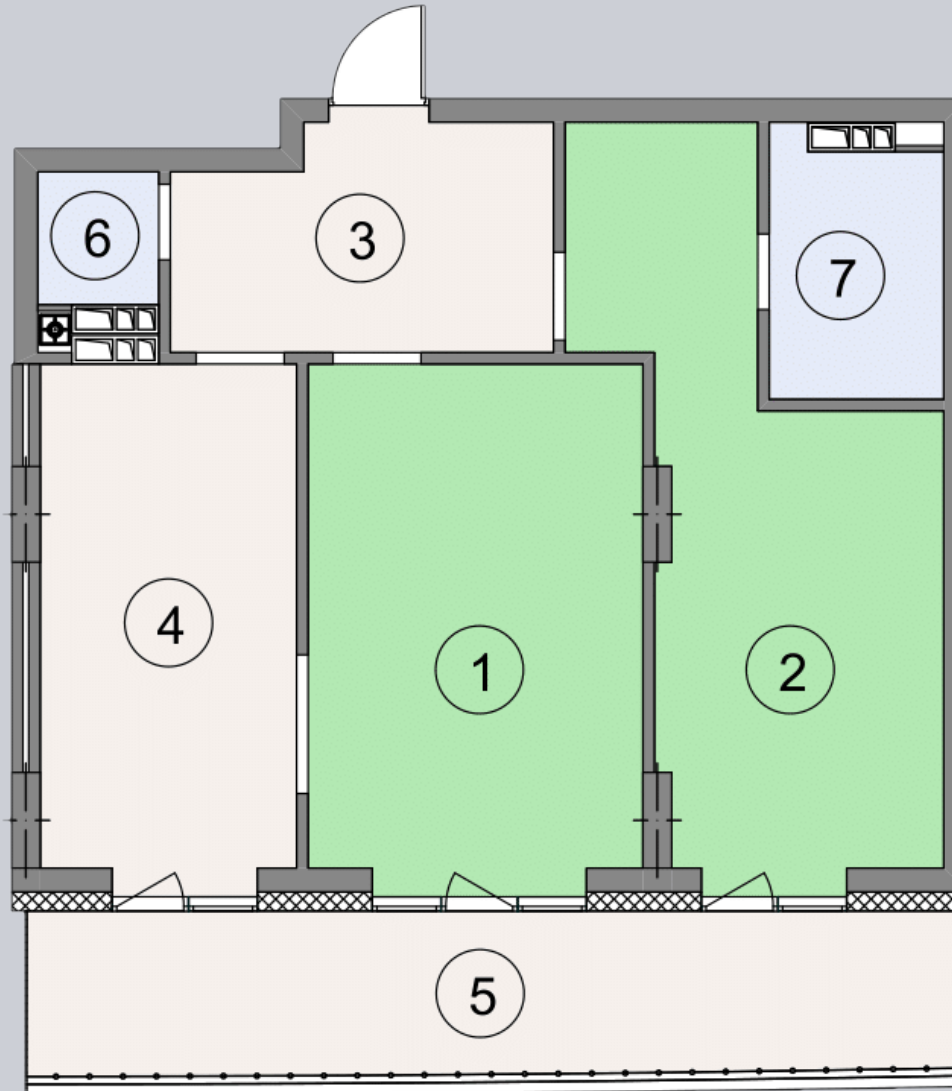

☎ 044-492-05-05

✉ sales@stsophia.ua

1
будинок

3
секція

C53
квартира

ПЛОЩА м²

Кухня: 16.22 м²

: 19.49 м²

: 4.46 м²

: 4.56 м²

: 2.41 м²

Вітальня: 19.51 м²

: 7.46 м²

Загальна площа: 74.11 м²

Житлова площа: 39 м²