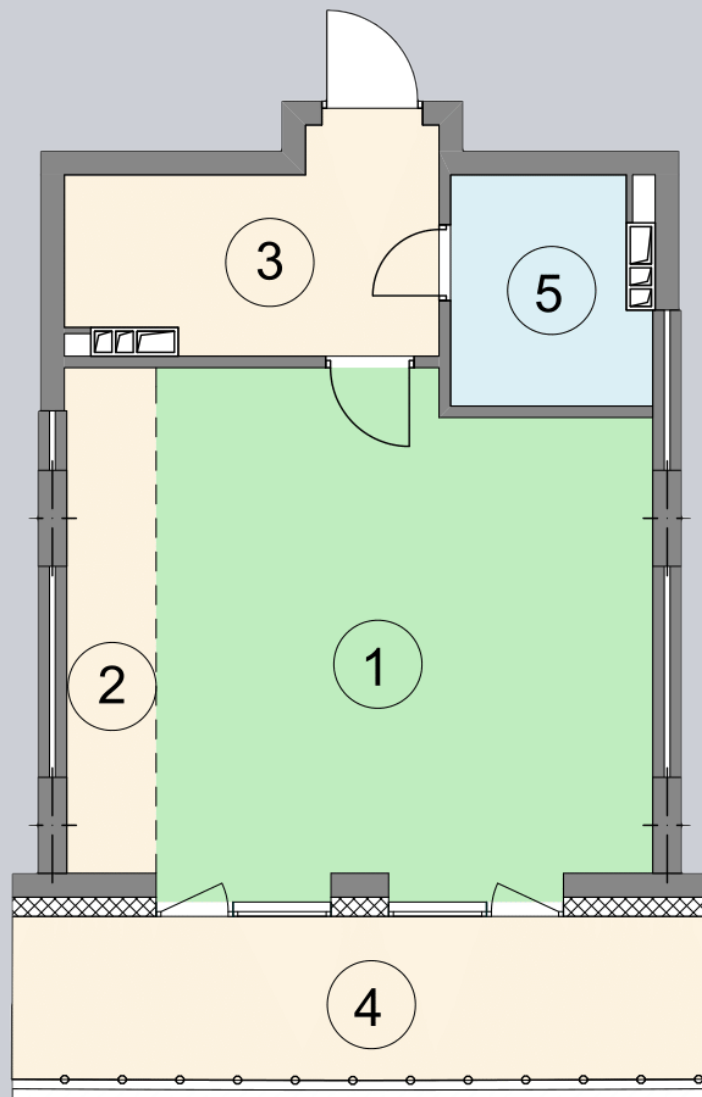

☎ 044-492-05-05

✉ sales@stsophia.ua

1
Будинок

3
секція

C54
квартира

ПЛОЩА м²

Кухня: 4.9 м²

: 4.63 м²

: 3.74 м²

Вітальня: 27.19 м²

: 7.85 м²

Загальна площа: 48.31 м²

Житлова площа: 27.19 м²