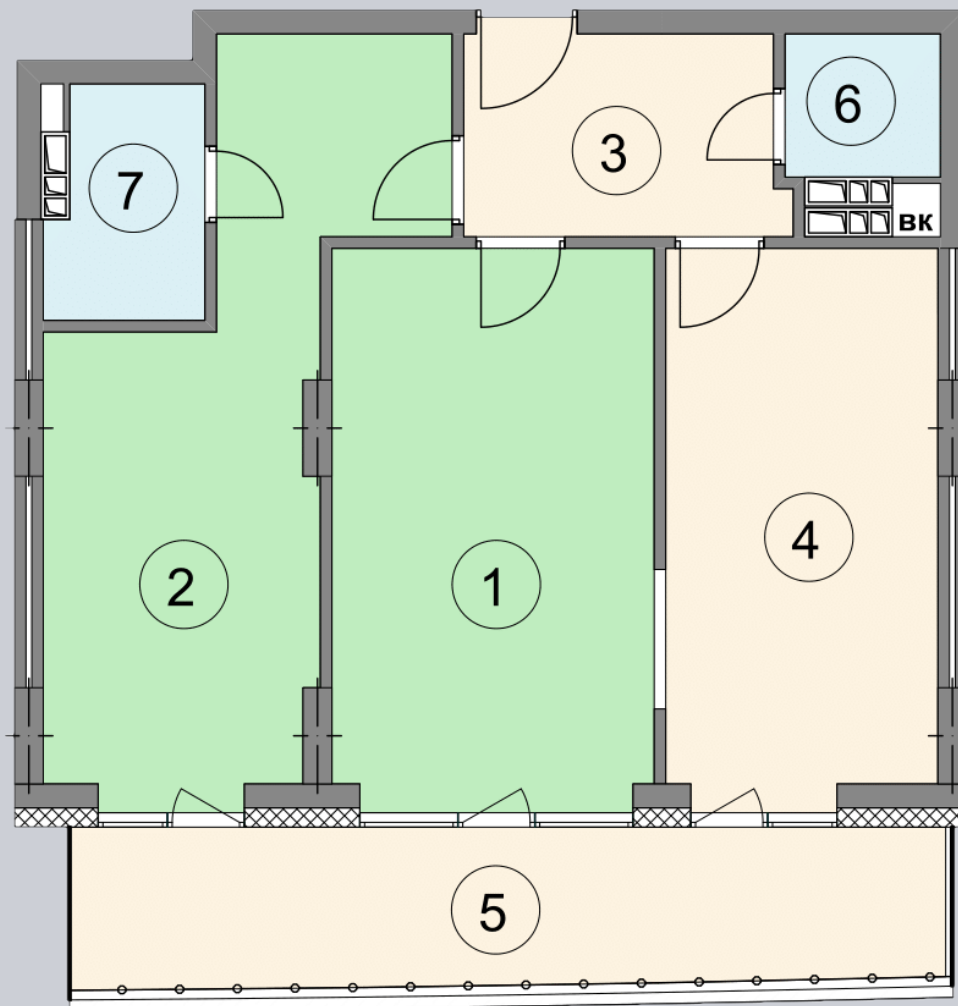

☎ 044-492-05-05

✉ sales@stsophia.ua

1
будинок

4
секція

D43
квартира

ПЛОЩА м²

Кухня: 14.58 м²

: 19.83 м²

: 4.85 м²

: 4.97 м²

: 1.76 м²

Вітальня: 19.12 м²

: 9.25 м²

Загальна площа: 74.36 м²

Житлова площа: 38.95 м²