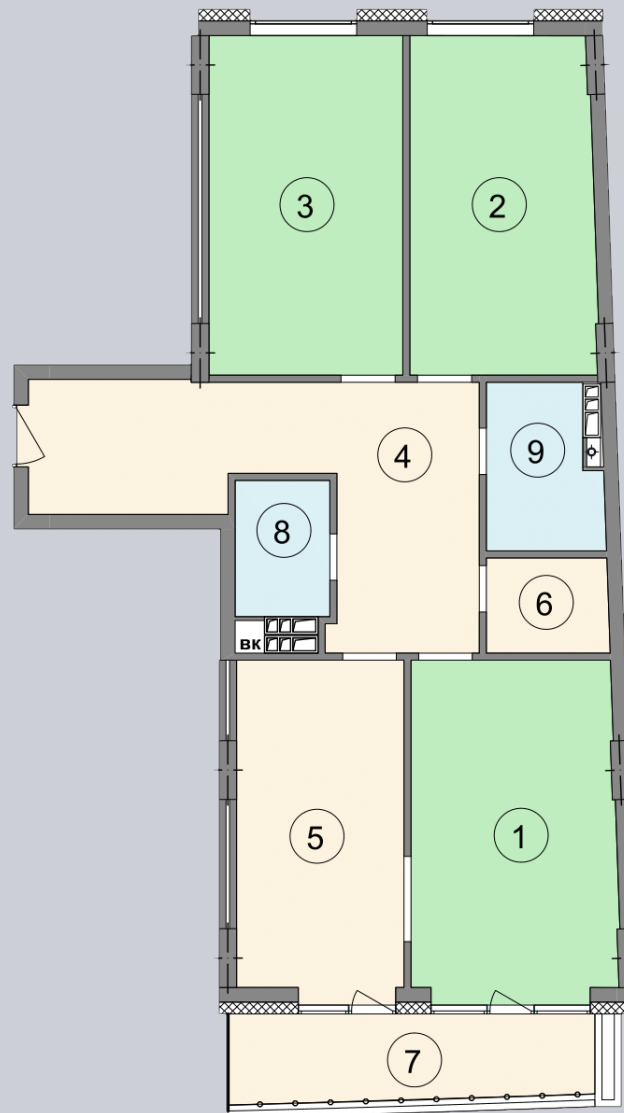

☎ 044-492-05-05

✉ sales@stsophia.ua

1
будинок

3
секція

C56
квартира

5
поверх

110.95 м²
площа

3
секція

☎ 044-492-05-05

✉ sales@stsophia.ua

1
будинок

3
секція

C56
квартира

ПЛОЩА м²

Кухня: 16.34 м²

: 18.03 м²

: 19.04 м²

: 5.28 м²

: 2.78 м²

: 3.73 м²

Вітальня: 20.13 м²

: 22.26 м²

: 3.36 м²

Загальна площа: 110.95 м²

Житлова площа: 57.2 м²