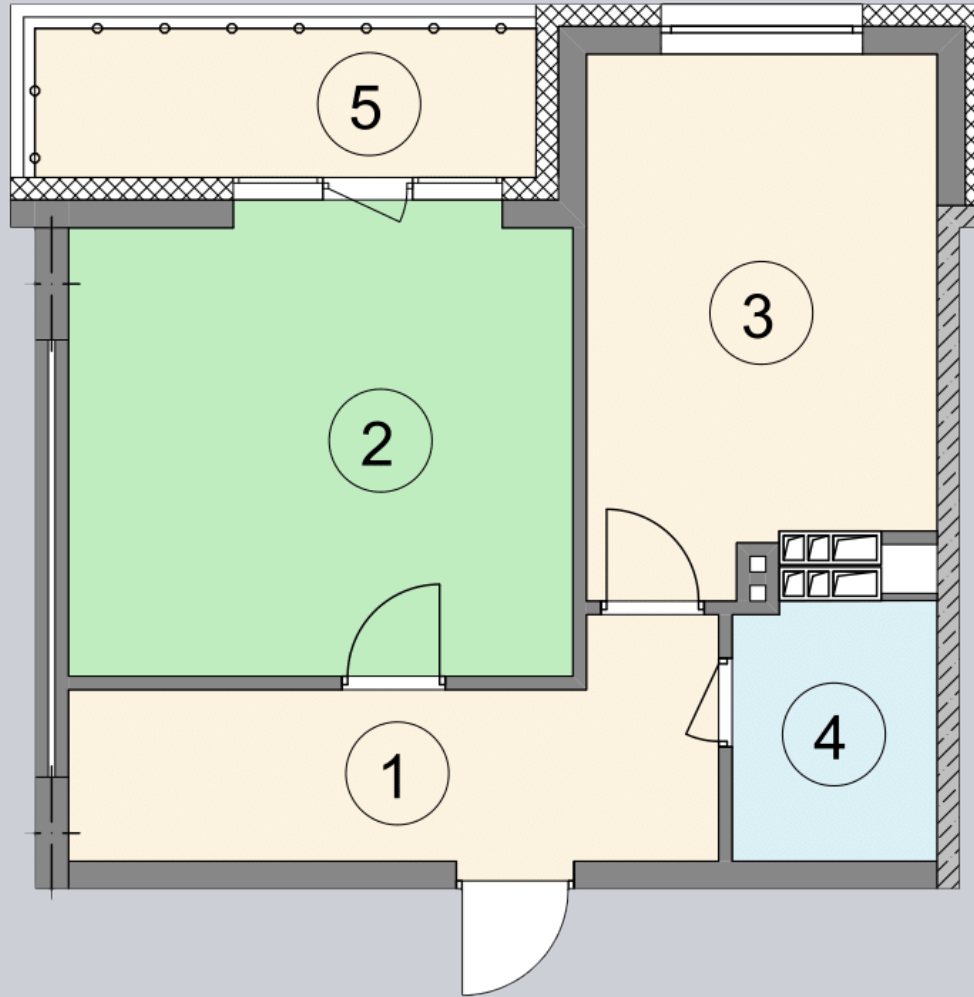

☎ 044-492-05-05

✉ sales@stsophia.ua

1
будинок

3
секція

C61
квартира

ПЛОЩА м²

Кухня: 14.15 м²
: 1.79 м²
: 18.72 м²
: 9.85 м²

Загальна площа: 48.72 м²

Житлова площа: 18.72 м²