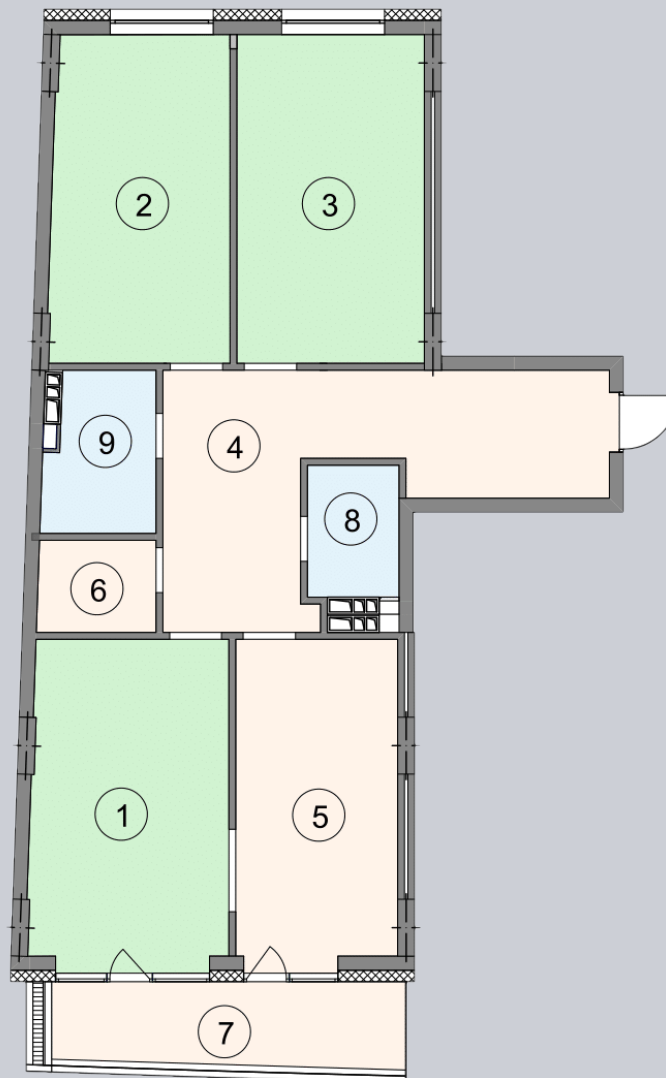

☎ 044-492-05-05

✉ sales@stsophia.ua

1
будинок

3
секція

C62
квартира

6
поверх

111.07 м²
площа

3
секція

☎ 044-492-05-05

✉ sales@stsophia.ua

1
Будинок

3
секція

C62
квартира

ПЛОЩА м²

Кухня: 16.34 м²

: 19.05 м²

: 18.04 м²

: 5.29 м²

: 2.78 м²

: 3.73 м²

Вітальня: 20.13 м²

: 22.35 м²

: 3.36 м²

Загальна площа: 111.07 м²

Житлова площа: 57.22 м²