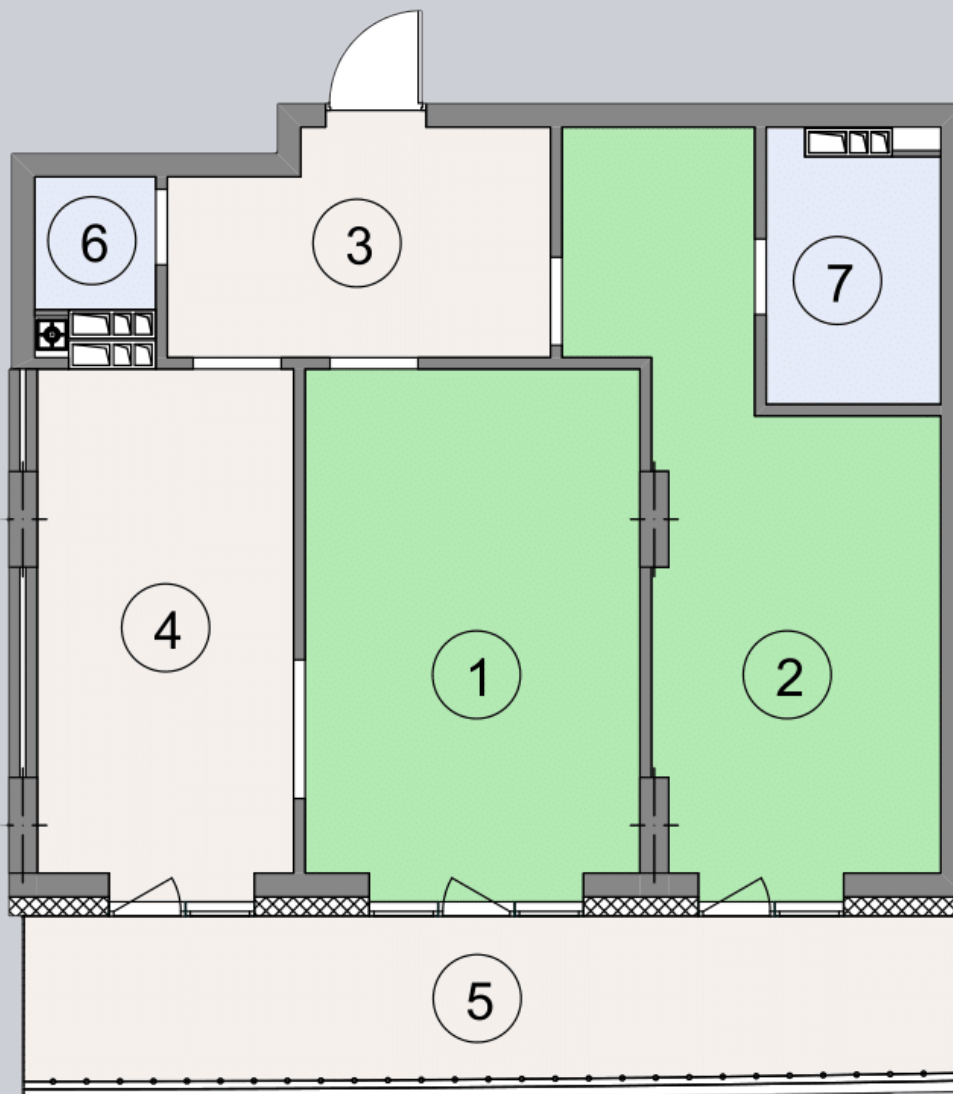

☎ 044-492-05-05

✉ sales@stsophia.ua

1
будинок

3
секція

C63
квартира

ПЛОЩА м²

Кухня: 16.22 м²

: 19.49 м²

: 4.46 м²

: 4.56 м²

: 2.41 м²

Вітальня: 19.51 м²

: 7.46 м²

Загальна площа: 74.11 м²

Житлова площа: 39 м²