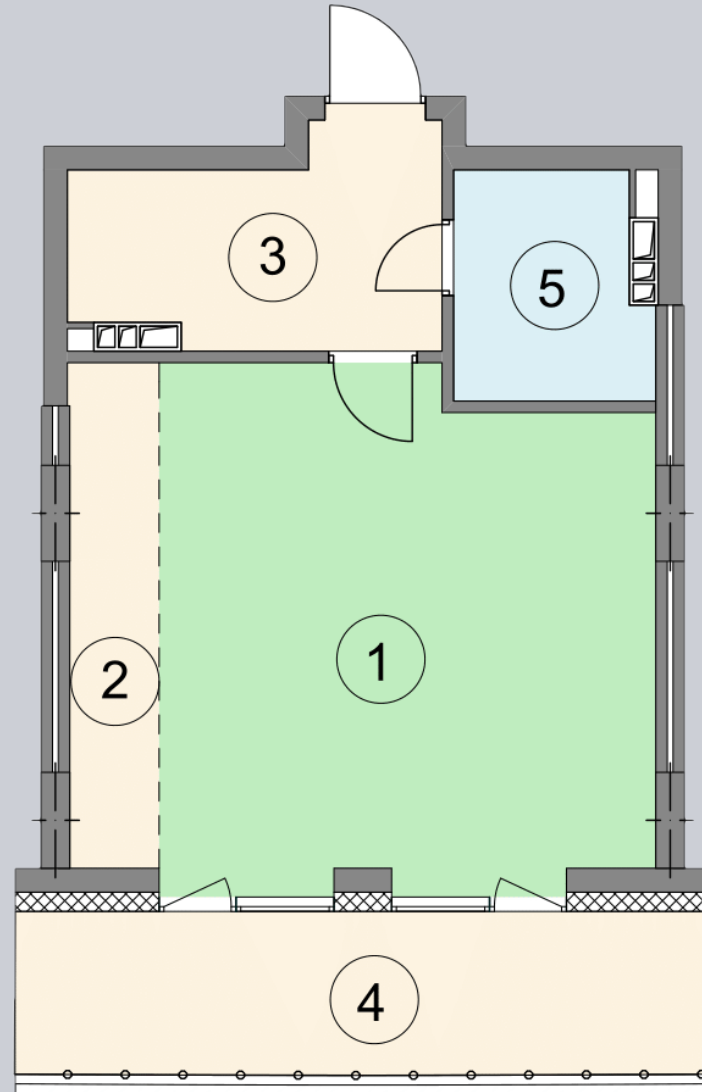

☎ 044-492-05-05

✉ sales@stsophia.ua

1  
Будинок

3  
секція

C64  
квартира

ПЛОЩА м<sup>2</sup>

Кухня: 4.9 м<sup>2</sup>

: 4.63 м<sup>2</sup>

: 3.74 м<sup>2</sup>

Вітальня: 27.19 м<sup>2</sup>

: 7.85 м<sup>2</sup>

Загальна площа: 48.31 м<sup>2</sup>

Житлова площа: 27.19 м<sup>2</sup>