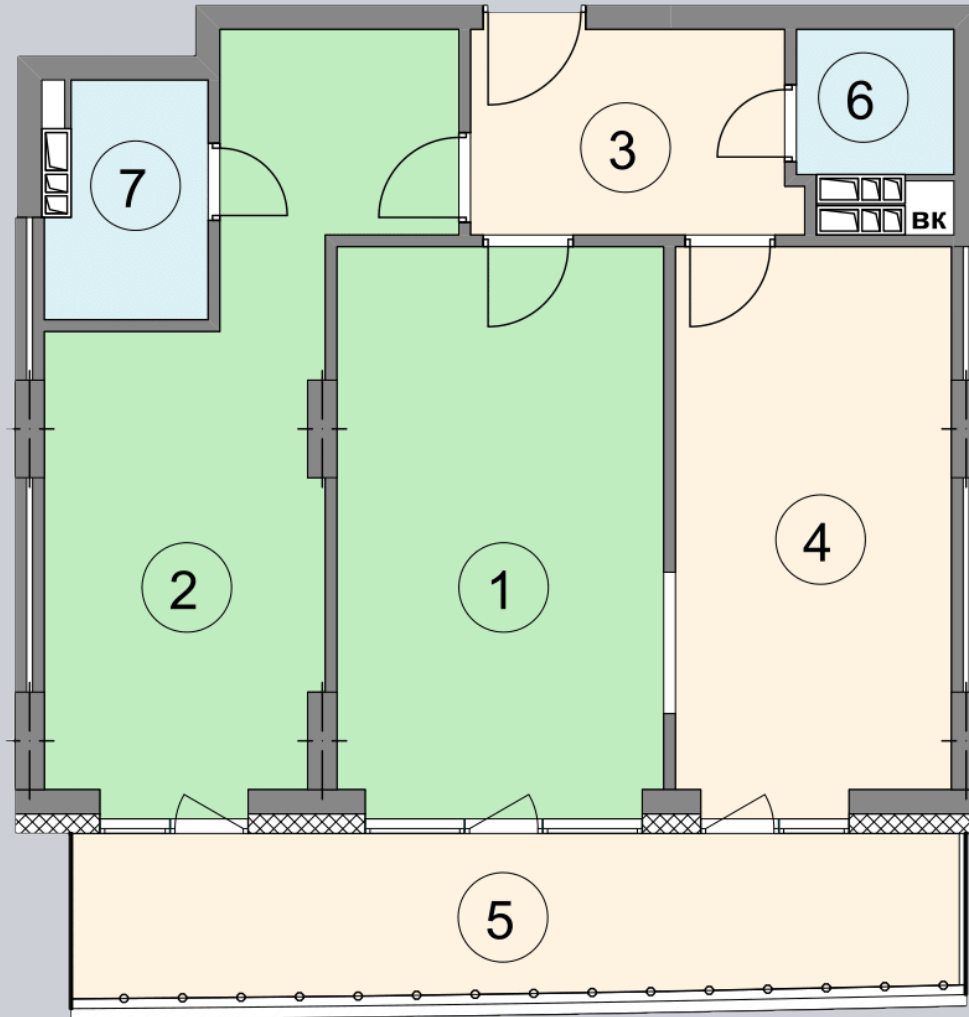

☎ 044-492-05-05

✉ sales@stsophia.ua

1
будинок

3
секція

C65
квартира

ПЛОЩА м²

Кухня: 16.27 м²

: 19.55 м²

: 3.78 м²

: 4.56 м²

: 2.42 м²

Вітальня: 19.46 м²

: 7.36 м²

Загальна площа: 73.4 м²

Житлова площа: 39.01 м²