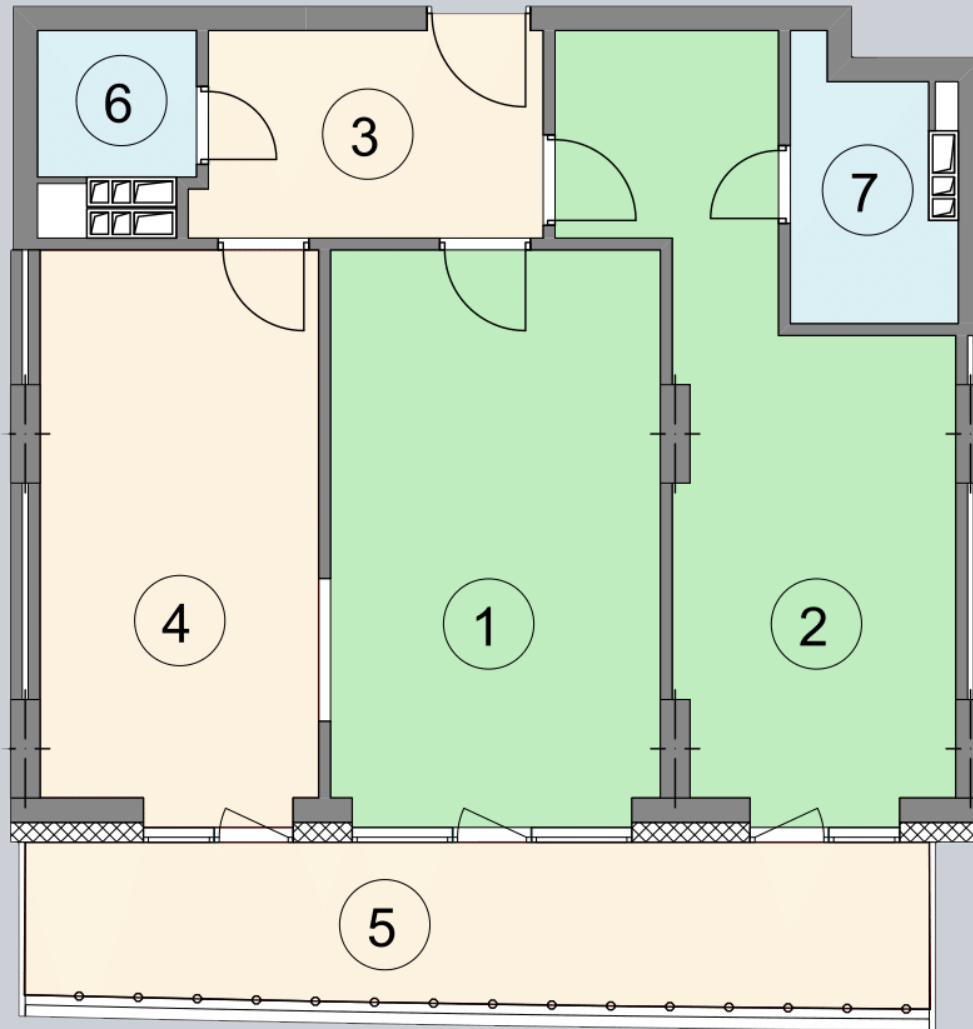

☎ 044-492-05-05

✉ sales@stsophia.ua

1
Будинок

4
секція

D44
квартира

ПЛОЩА м²

Кухня: 14.58 м²

: 20.07 м²

: 4.85 м²

: 4.97 м²

: 1.76 м²

Вітальня: 19.12 м²

: 9.11 м²

Загальна площа: 74.46 м²

Житлова площа: 39.19 м²