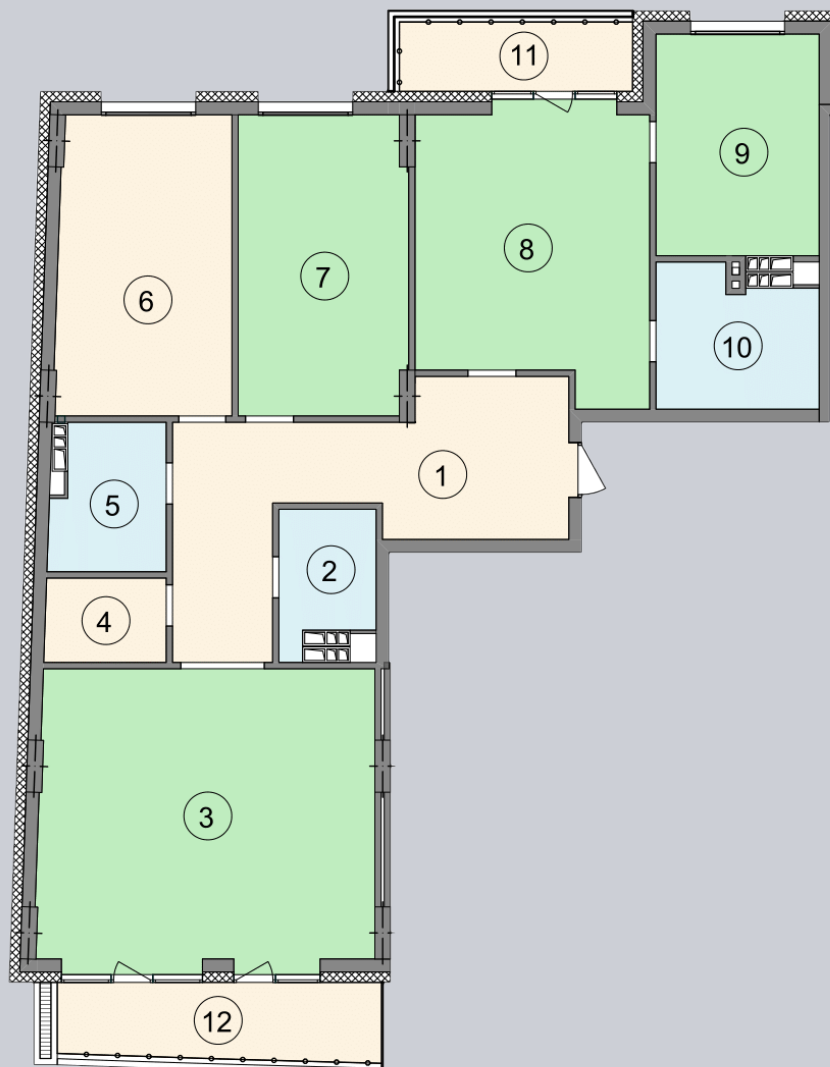

☎ 044-492-05-05

✉ sales@stsophia.ua

1
будинок

3
секція

C71
квартира

ПЛОЩА м²

Кухня: 19.22 м²

: 23.84 м²

: 18.56 м²

: 5.72 м²

: 7.9 м²

: 1.79 м²

: 4.61 м²

Вітальня: 37.15 м²

: 22.93 м²

: 3.76 м²

: 13.3 м²

: 2.78 м²

Загальна площа: 161.56 м²

Житлова площа: 92.85 м²