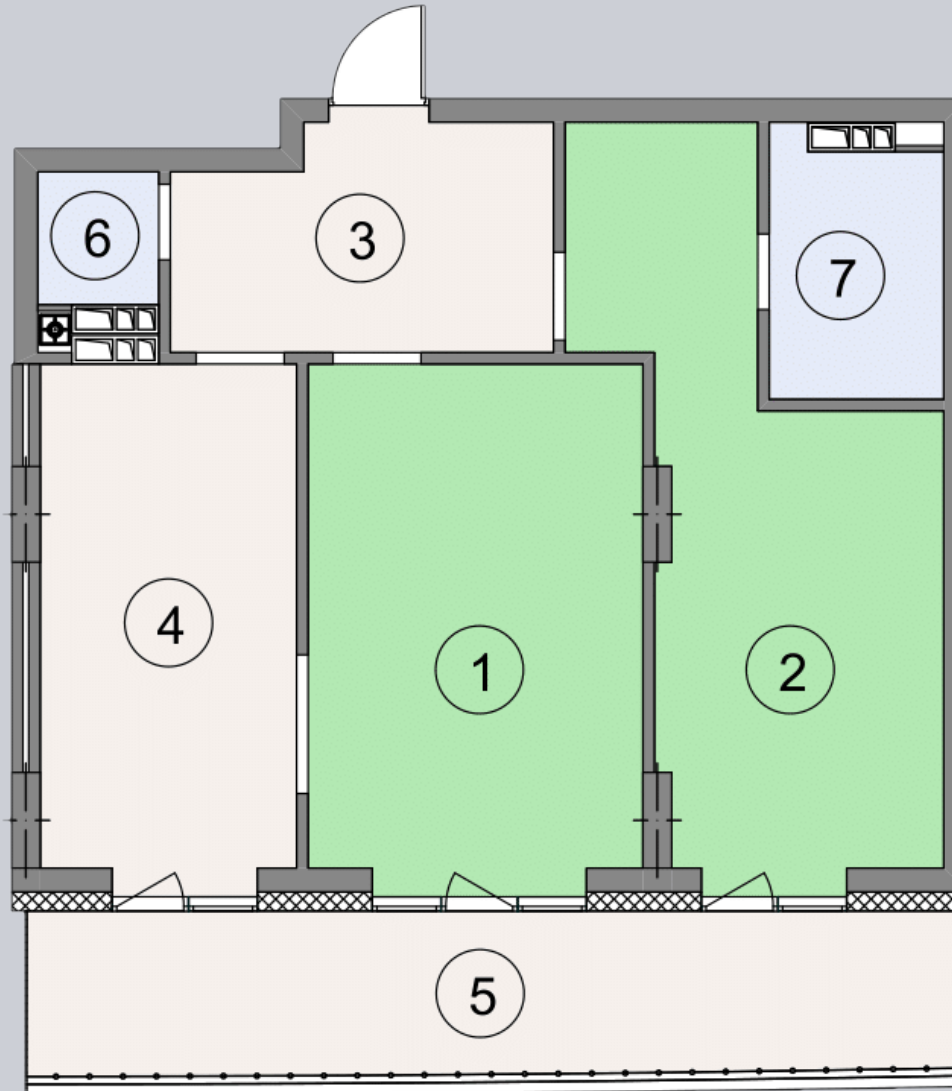

☎ 044-492-05-05

✉ sales@stsophia.ua

1
будинок

3
секція

C72
квартира

ПЛОЩА м²

Кухня: 16.22 м²

: 19.49 м²

: 4.46 м²

: 4.56 м²

: 2.41 м²

Вітальня: 19.51 м²

: 7.46 м²

Загальна площа: 74.11 м²

Житлова площа: 39 м²