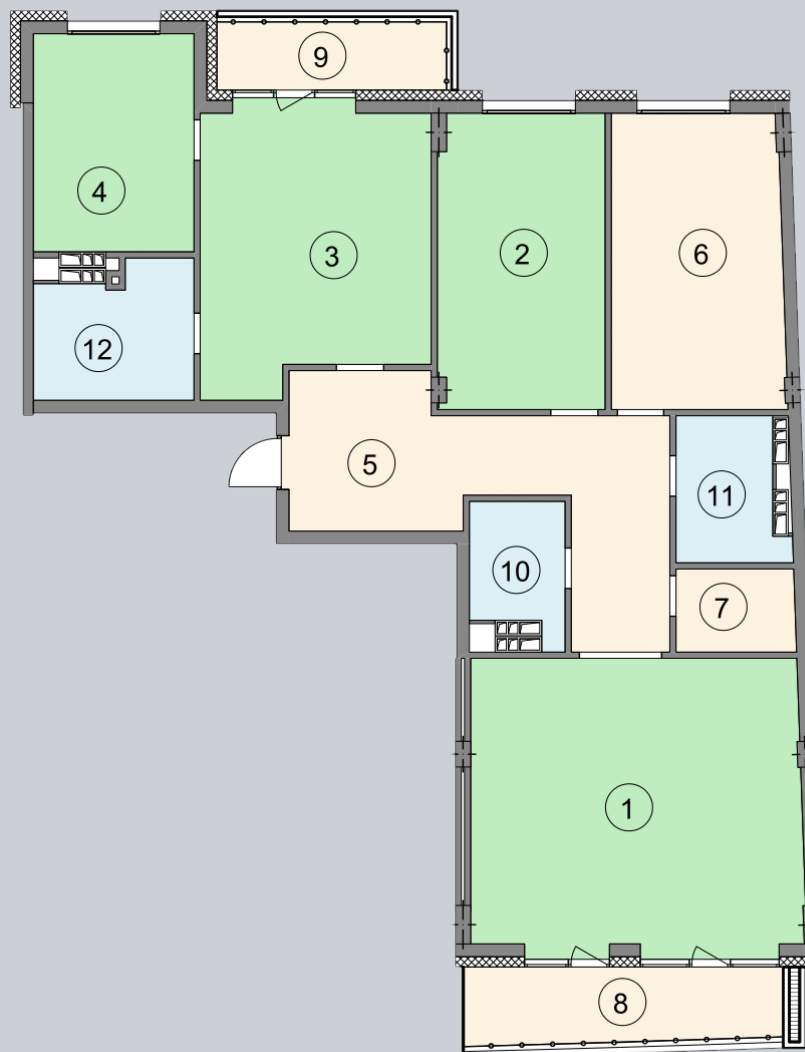

☎ 044-492-05-05

✉ sales@stsophia.ua

1
Будинок

3
секція

C75
квартира

ПЛОЩА м²

Кухня: 19.22 м²
:
: 23.84 м²
:
: 18.56 м²
:
: 5.72 м²
:
: 7.9 м²
:
: 1.79 м²
:
: 4.61 м²

Вітальня: 37.15 м²
:
: 22.93 м²
:
: 3.76 м²
:
: 13.3 м²
:
: 2.78 м²

Загальна площа: 161.56 м²

Житлова площа: 92.85 м²