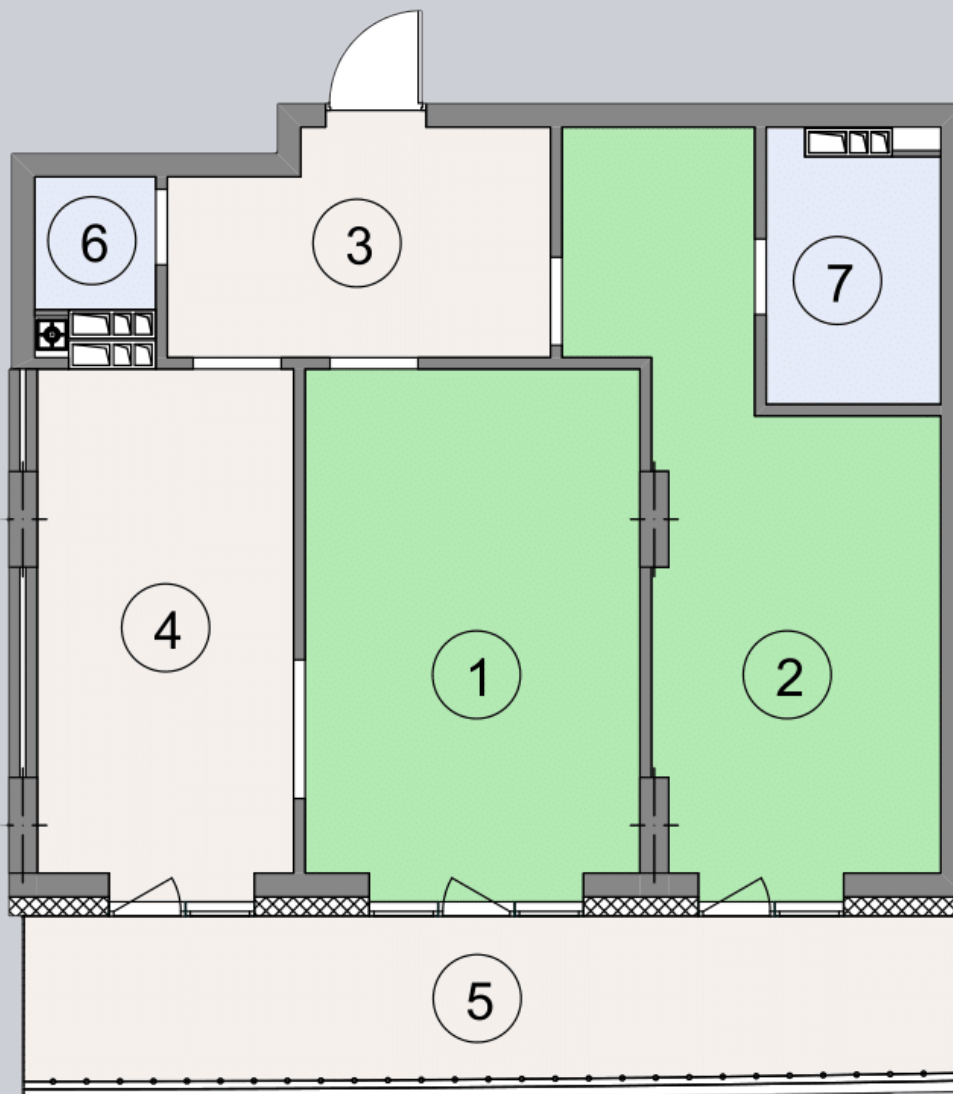

☎ 044-492-05-05

✉ sales@stsophia.ua

1
будинок

3
секція

C82
квартира

ПЛОЩА м²

Кухня: 16.22 м²

: 19.49 м²

: 4.46 м²

: 4.56 м²

: 2.41 м²

Вітальня: 19.51 м²

: 7.46 м²

Загальна площа: 74.11 м²

Житлова площа: 39 м²