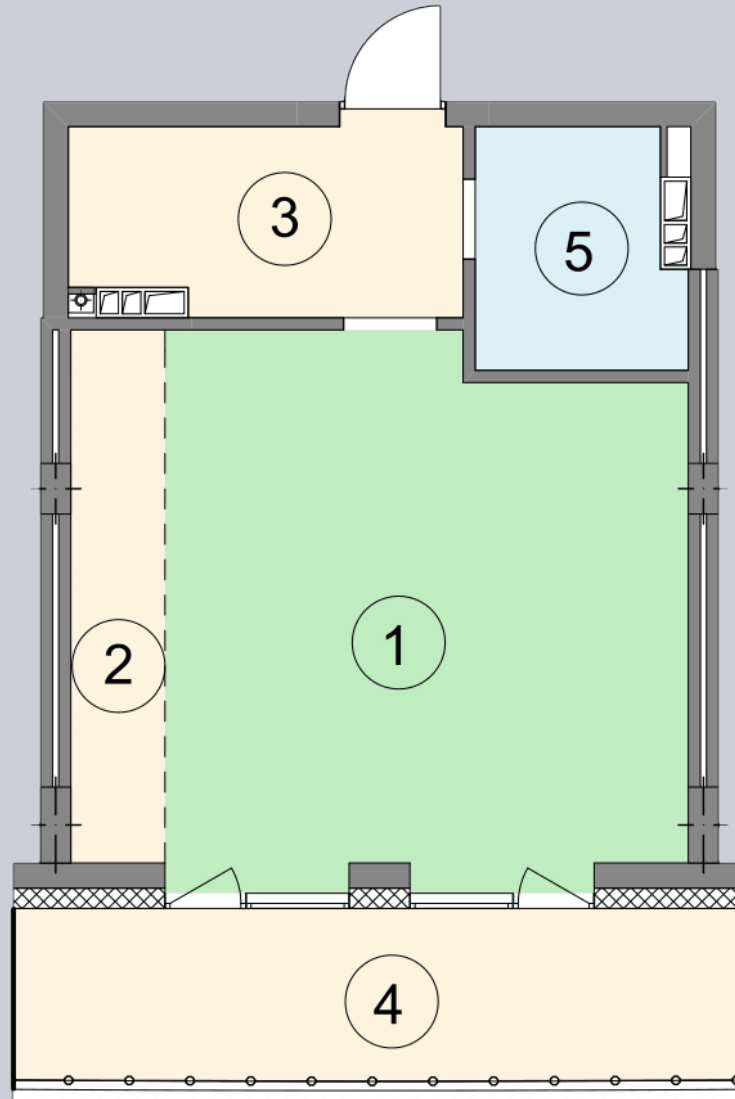

☎ 044-492-05-05

✉ sales@stsophia.ua

1
Будинок

3
секція

C83
квартира

ПЛОЩА м²

Кухня: 4.9 м²

: 4.63 м²

: 3.74 м²

Вітальня: 27.19 м²

: 7.85 м²

Загальна площа: 48.31 м²

Житлова площа: 27.19 м²