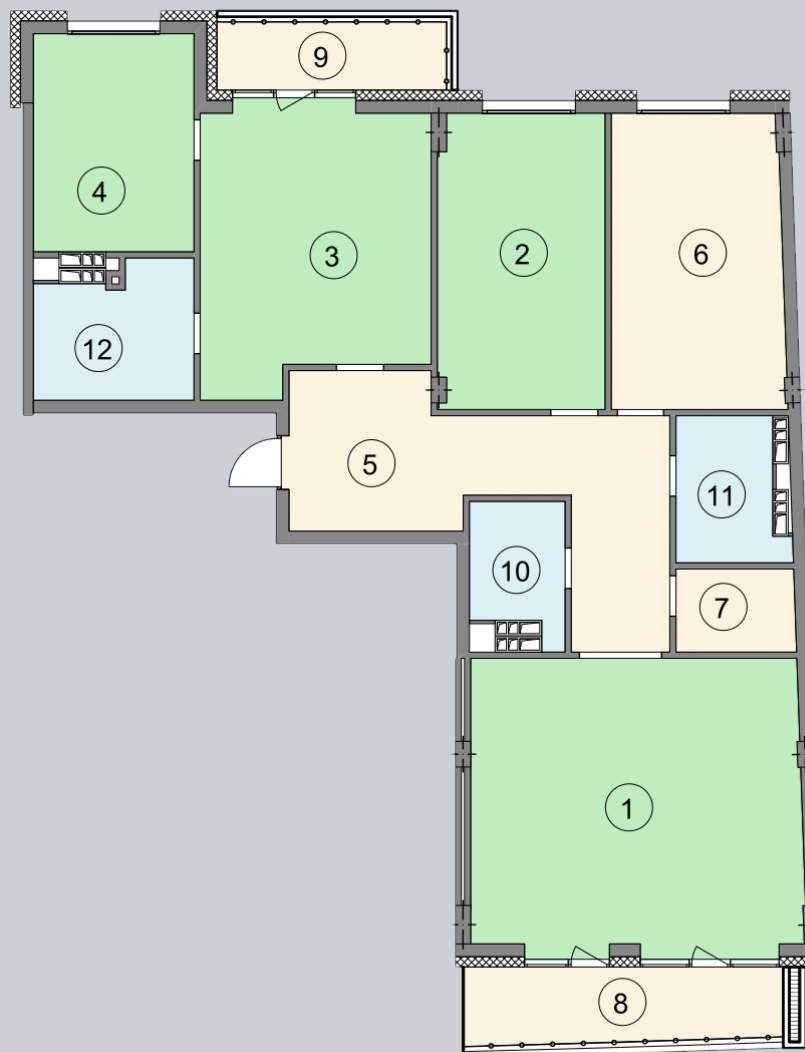

☎ 044-492-05-05

✉ sales@stsophia.ua

1  
Будинок

3  
секція

C85  
квартира

**ПЛОЩА** м<sup>2</sup>

<b>Вітальня:</b>	37.00 м <sup>2</sup>
:	18.50 м <sup>2</sup>
:	23.80 м <sup>2</sup>
:	13.40 м <sup>2</sup>
:	22.70 м <sup>2</sup>
<b>Кухня:</b>	19.30 м <sup>2</sup>
:	3.80 м <sup>2</sup>
:	2.70 м <sup>2</sup>
:	1.70 м <sup>2</sup>
:	4.70 м <sup>2</sup>
:	5.70 м <sup>2</sup>
:	7.90 м <sup>2</sup>

**Загальна площа:** 161.2 м<sup>2</sup>

**Житлова площа:** 92.7 м<sup>2</sup>