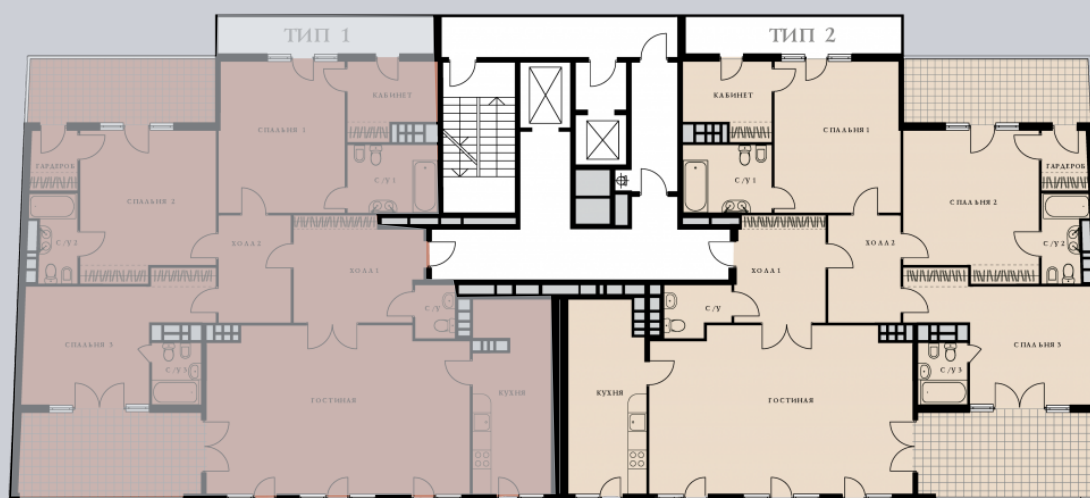

☎ 044-492-05-05

✉ sales@stsophia.ua

1
будинок

3
секція

C91
квартира

9
поверх

233.02 м²
площа

3
секція

☎ 044-492-05-05

✉ sales@stsophia.ua

1
будинок

3
секція

C91
квартира

ПЛОЩА М²

Кухня: 22.31 м²

: 24.66 м²

: 26.72 м²

: 5.9 м²

: 6.96 м²

: 3.04 м²

: 3.03 м²

Вітальня: 57.84 м²

: 16.48 м²

: 26.7 м²

: 4.14 м²

: 9.37 м²

: 4.56 м²

: 5.73 м²

: 4.46 м²

: 11.12 м²

Загальна площа: 233.02 м²

Житлова площа: 145.29 м²