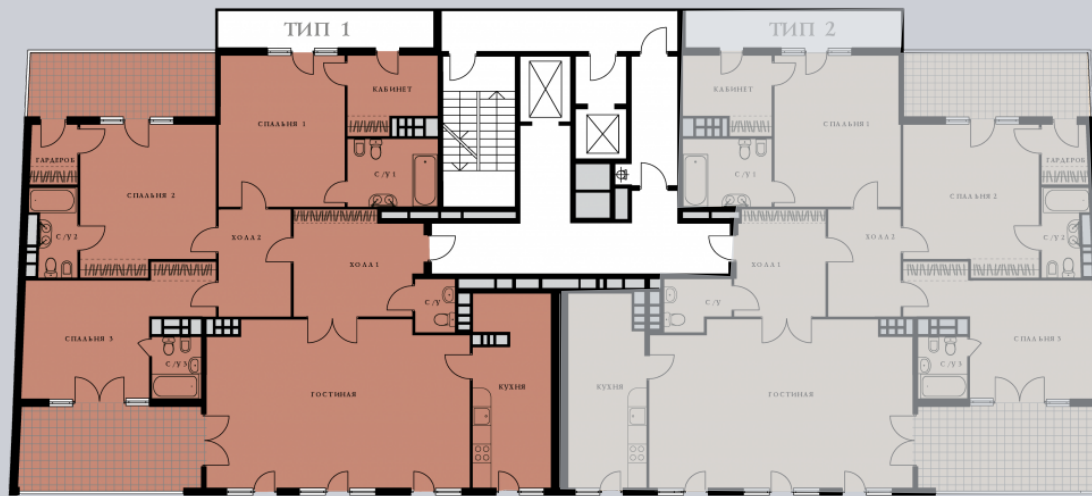

☎ 044-492-05-05

✉ sales@stsophia.ua

1
будинок

3
секція

C92
квартира

9
поверх

228.66 м²
площа

3
секція

☎ 044-492-05-05

✉ sales@stsophia.ua

ПЛОЩА М²

Кухня: 22.1 м²

: 24.66 м²

: 26.86 м²

: 5.9 м²

: 6.96 м²

: 3.04 м²

: 4.49 м²

Вітальня: 58.01 м²

: 12.07 м²

: 26.7 м²

: 4.14 м²

: 9.42 м²

: 4.56 м²

: 5.73 м²

: 4.46 м²

: 9.56 м²

Загальна площа: 228.66 м²

Житлова площа: 145.65 м²

1
будинок

3
секція

C92
квартира