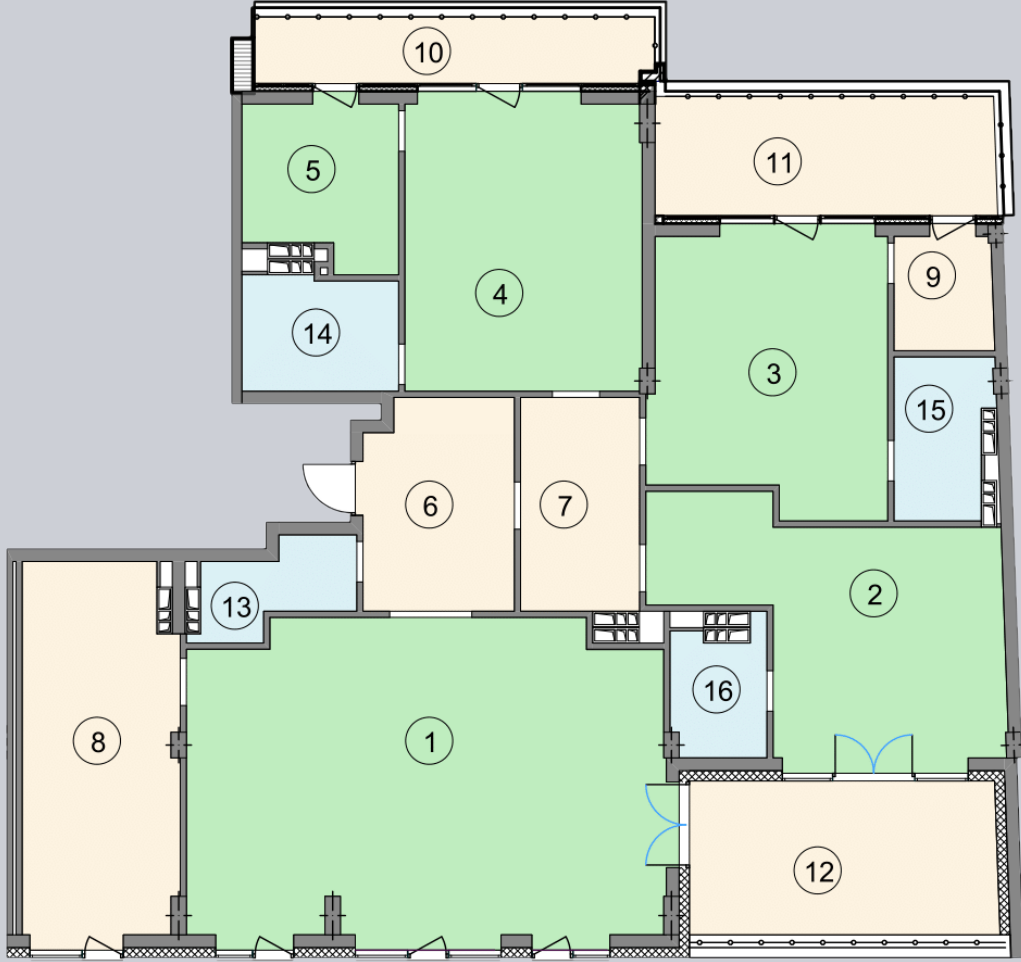

: 3.04 м²

: 4.49 м²

Вітальня: 58.01 м²

: 12.07 м²

: 26.7 м²

: 4.14 м²

: 9.42 м²

: 4.56 м²

: 5.73 м²

: 4.46 м²

: 9.56 м²

Загальна площа: 228.66 м²

Житлова площа: 145.65 м²

1
будинок

3
секція

C92
квартира