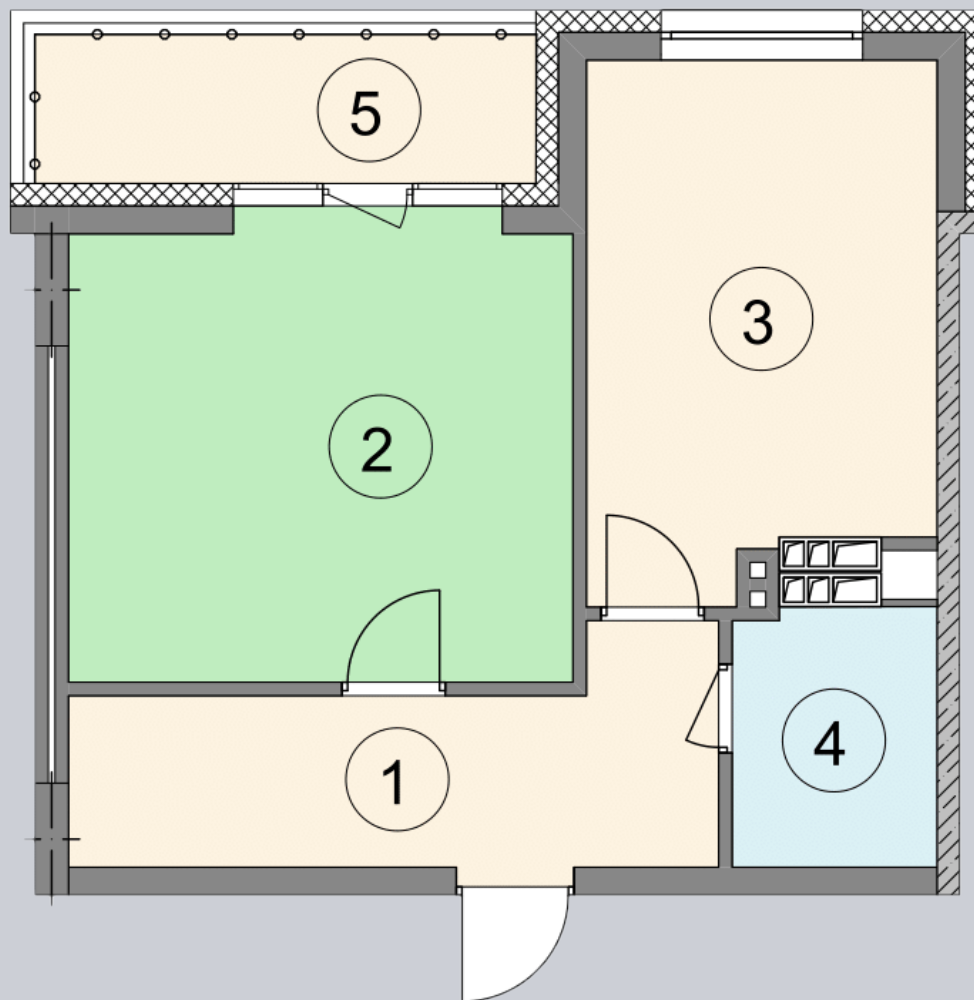

☎ 044-492-05-05

✉ sales@stsophia.ua

1  
будинок

5  
секція

E21  
квартира

ПЛОЩА м<sup>2</sup>

Кухня: 14.15 м<sup>2</sup>  
: 1.79 м<sup>2</sup>  
: 18.72 м<sup>2</sup>  
: 9.85 м<sup>2</sup>

Загальна площа: 48.72 м<sup>2</sup>

Житлова площа: 18.72 м<sup>2</sup>