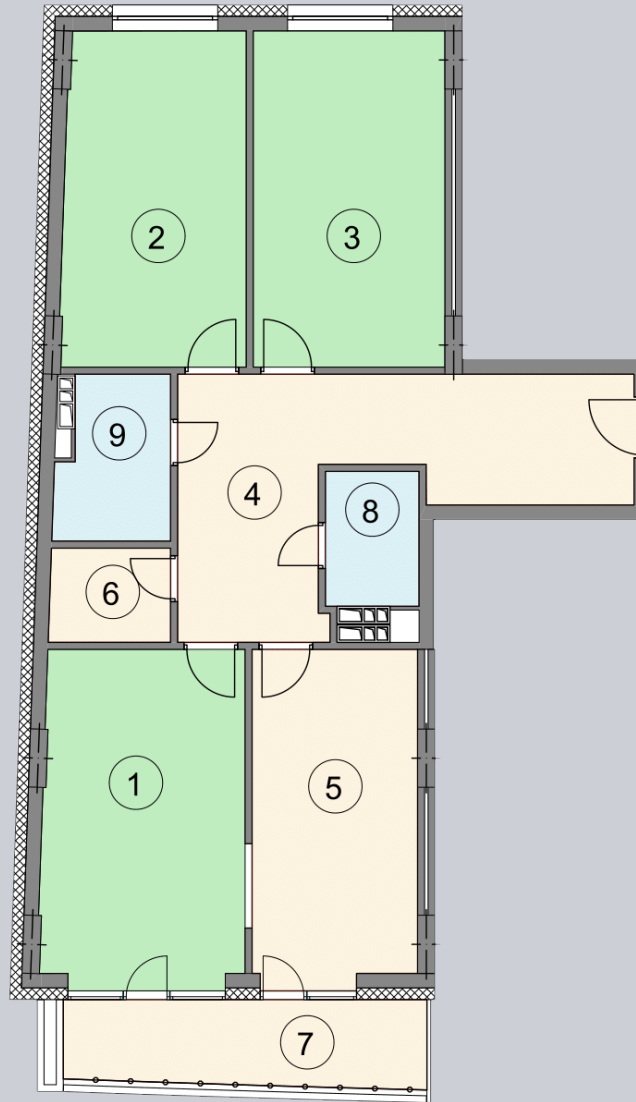

☎ 044-492-05-05

✉ sales@stsophia.ua

1
будинок

5
секція

E22
квартира

2
поверх

111.07 м²
площа

5
секція

☎ 044-492-05-05

✉ sales@stsophia.ua

1
Будинок

5
секція

E22
квартира

ПЛОЩА м²

Кухня: 16.34 м²

: 19.05 м²

: 18.04 м²

: 5.29 м²

: 2.78 м²

: 3.73 м²

Вітальня: 20.13 м²

: 22.35 м²

: 3.36 м²

Загальна площа: 111.07 м²

Житлова площа: 57.22 м²