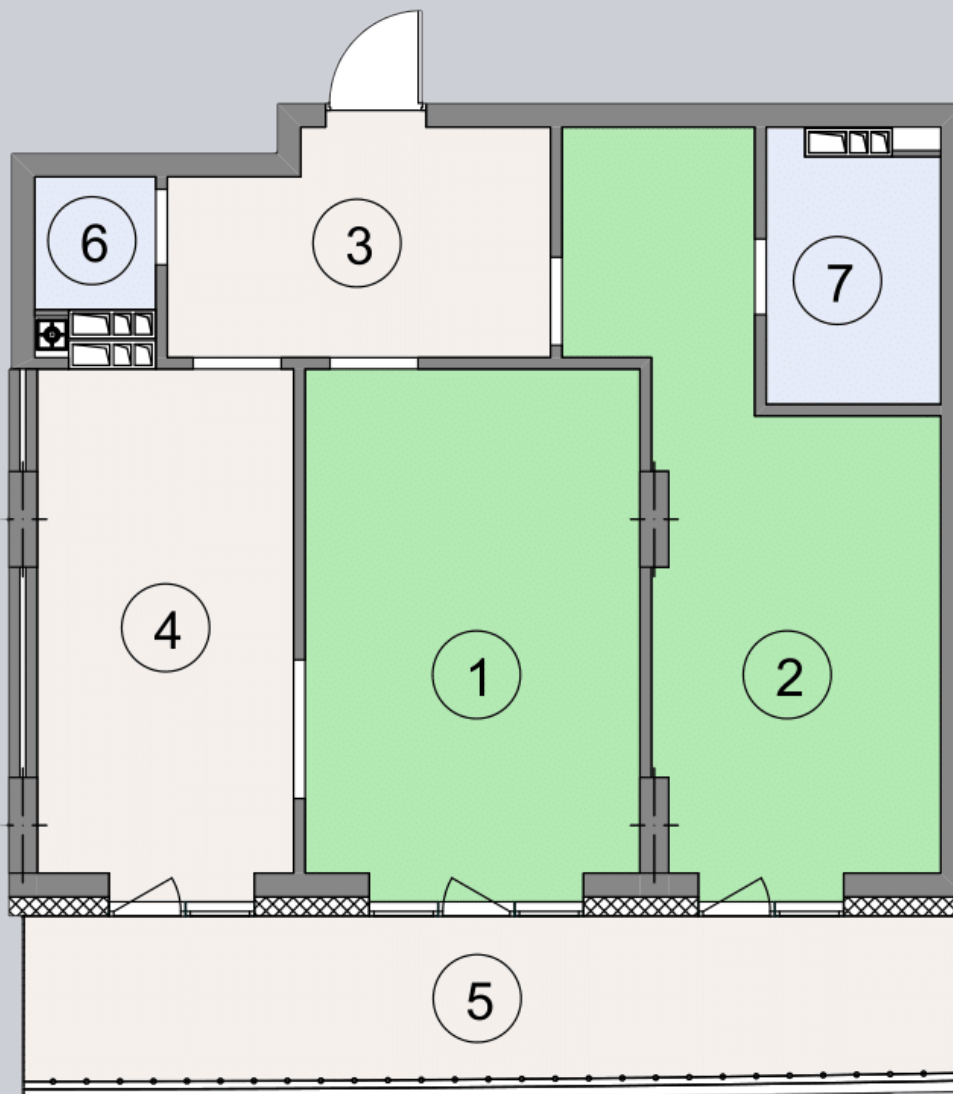

☎ 044-492-05-05

✉ sales@stsophia.ua

1
Будинок

5
секція

E23
квартира

ПЛОЩА м²

Кухня: 16.22 м²

: 19.49 м²

: 4.46 м²

: 4.56 м²

: 2.41 м²

Вітальня: 19.51 м²

: 7.46 м²

Загальна площа: 74.11 м²

Житлова площа: 39 м²