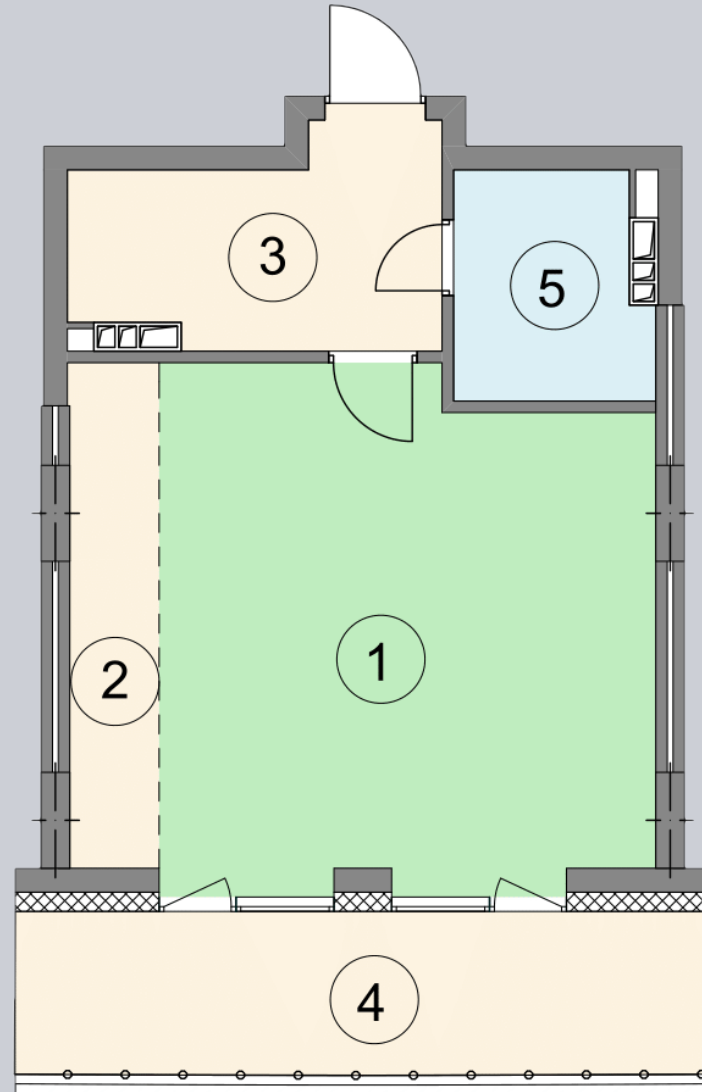

☎ 044-492-05-05

✉ sales@stsophia.ua

1  
Будинок

5  
секція

E24  
квартира

ПЛОЩА м<sup>2</sup>

Кухня: 4.9 м<sup>2</sup>

: 4.63 м<sup>2</sup>

: 3.74 м<sup>2</sup>

Вітальня: 27.19 м<sup>2</sup>

: 7.85 м<sup>2</sup>

Загальна площа: 48.31 м<sup>2</sup>

Житлова площа: 27.19 м<sup>2</sup>