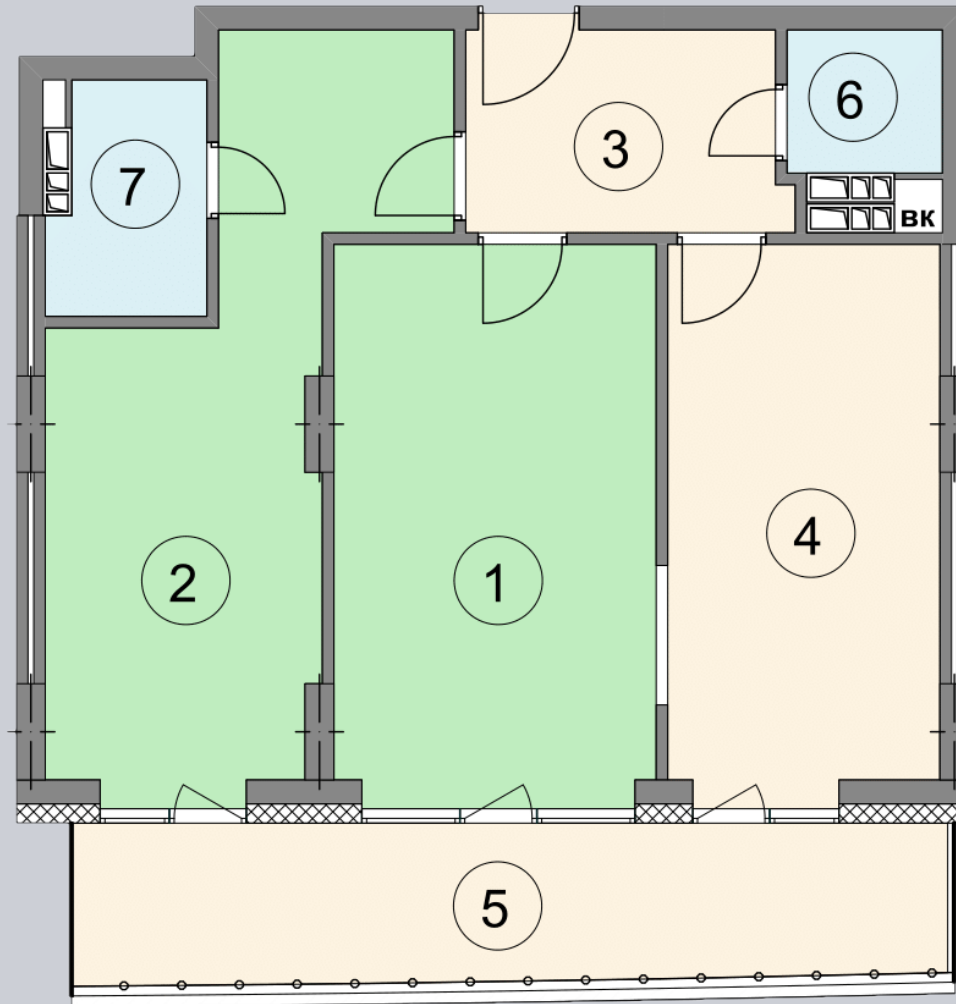

☎ 044-492-05-05

✉ sales@stsophia.ua

1  
будинок

5  
секція

E25  
квартира

ПЛОЩА м<sup>2</sup>

Кухня: 16.27 м<sup>2</sup>

: 19.55 м<sup>2</sup>

: 3.78 м<sup>2</sup>

: 4.56 м<sup>2</sup>

: 2.42 м<sup>2</sup>

Вітальня: 19.46 м<sup>2</sup>

: 7.36 м<sup>2</sup>

Загальна площа: 73.4 м<sup>2</sup>

Житлова площа: 39.01 м<sup>2</sup>