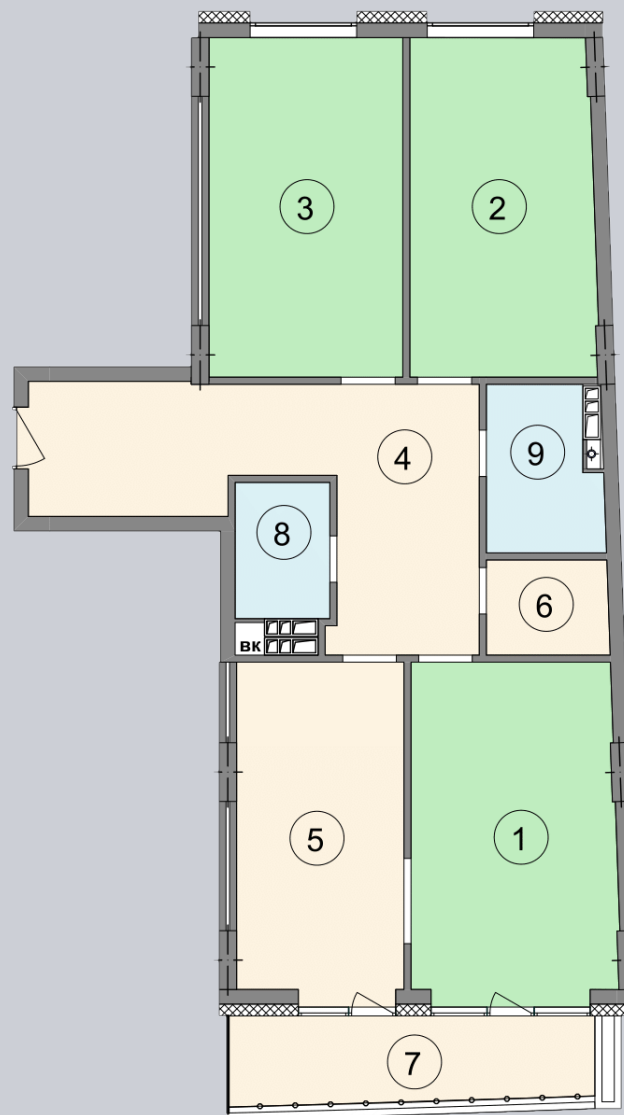

☎ 044-492-05-05

✉ sales@stsophia.ua

1  
будинок

5  
секція

E26  
квартира

2  
поверх

110.95 м<sup>2</sup>  
площа

5  
секція

☎ 044-492-05-05

✉ sales@stsophia.ua

1  
Будинок

5  
секція

E26  
квартира

ПЛОЩА м<sup>2</sup>

Кухня: 16.34 м<sup>2</sup>

: 18.03 м<sup>2</sup>

: 19.04 м<sup>2</sup>

: 5.28 м<sup>2</sup>

: 2.78 м<sup>2</sup>

: 3.73 м<sup>2</sup>

Вітальня: 20.13 м<sup>2</sup>

: 22.26 м<sup>2</sup>

: 3.36 м<sup>2</sup>

Загальна площа: 110.95 м<sup>2</sup>

Житлова площа: 57.2 м<sup>2</sup>