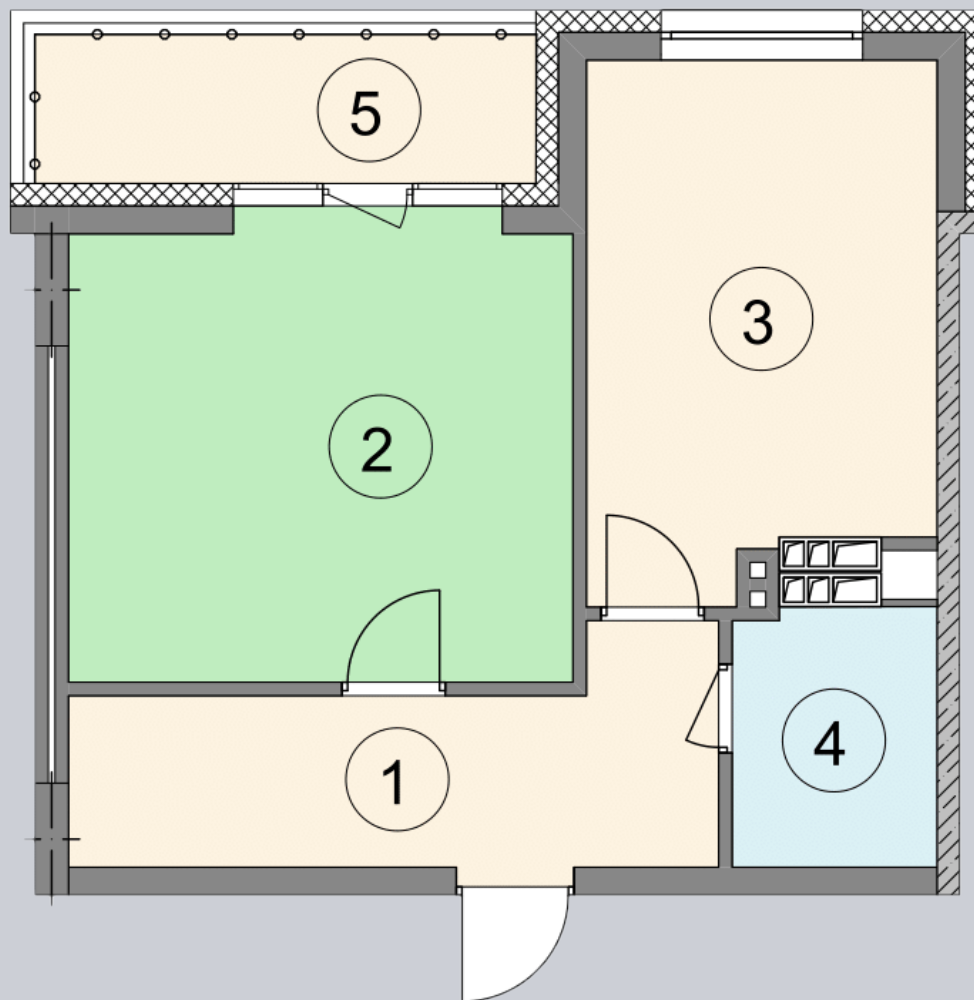

☎ 044-492-05-05

✉ sales@stsophia.ua

1
будинок

5
секція

E31
квартира

ПЛОЩА м²

Кухня: 14.15 м²
: 1.79 м²
: 18.72 м²
: 9.85 м²

Загальна площа: 48.72 м²

Житлова площа: 18.72 м²