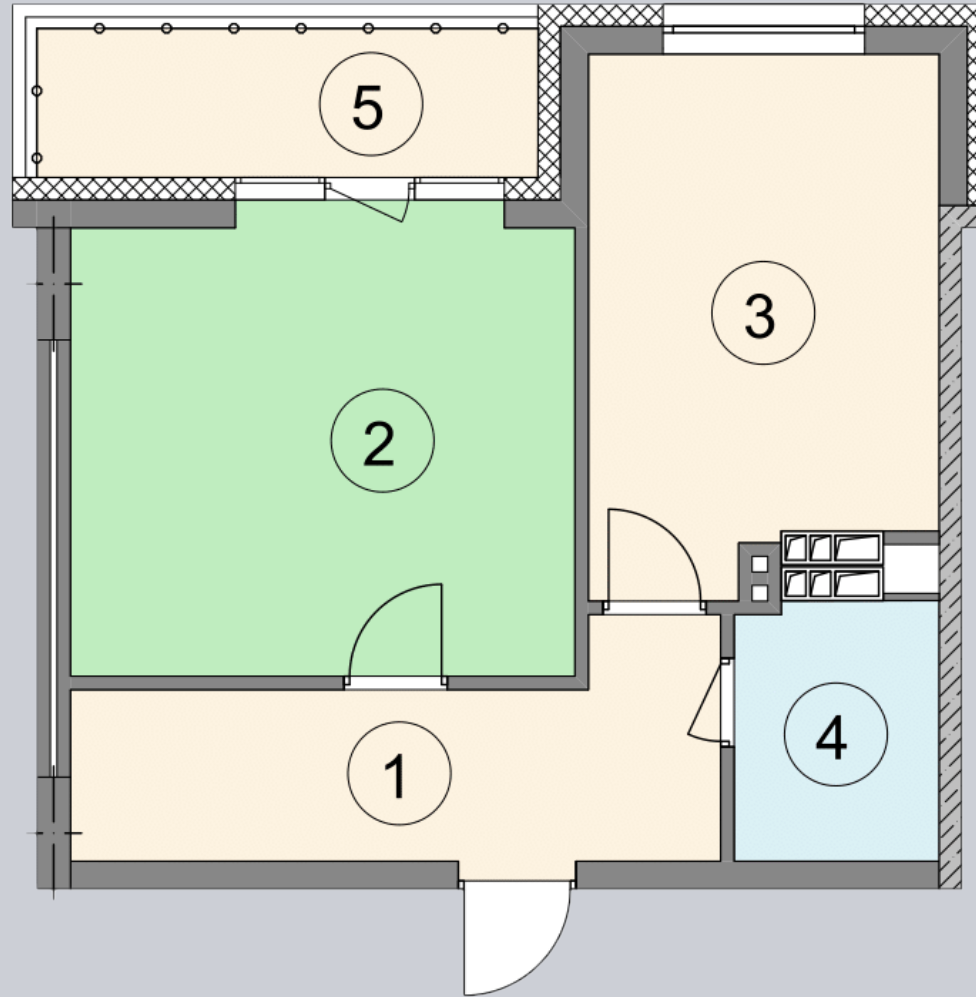

☎ 044-492-05-05

✉ sales@stsophia.ua

1
будинок

4
секція

D21
квартира

2
поверх

49.84 м²
площа

4
секція

☎ 044-492-05-05

✉ sales@stsophia.ua

1
Будинок

4
секція

D21
квартира

ПЛОЩА м²

: 10.25 м²

Кухня: 13.6 м²

: 1.79 м²

Вітальня: 20.02 м²

: 4.18 м²

Загальна площа: 49.84 м²

Житлова площа: 20.02 м²