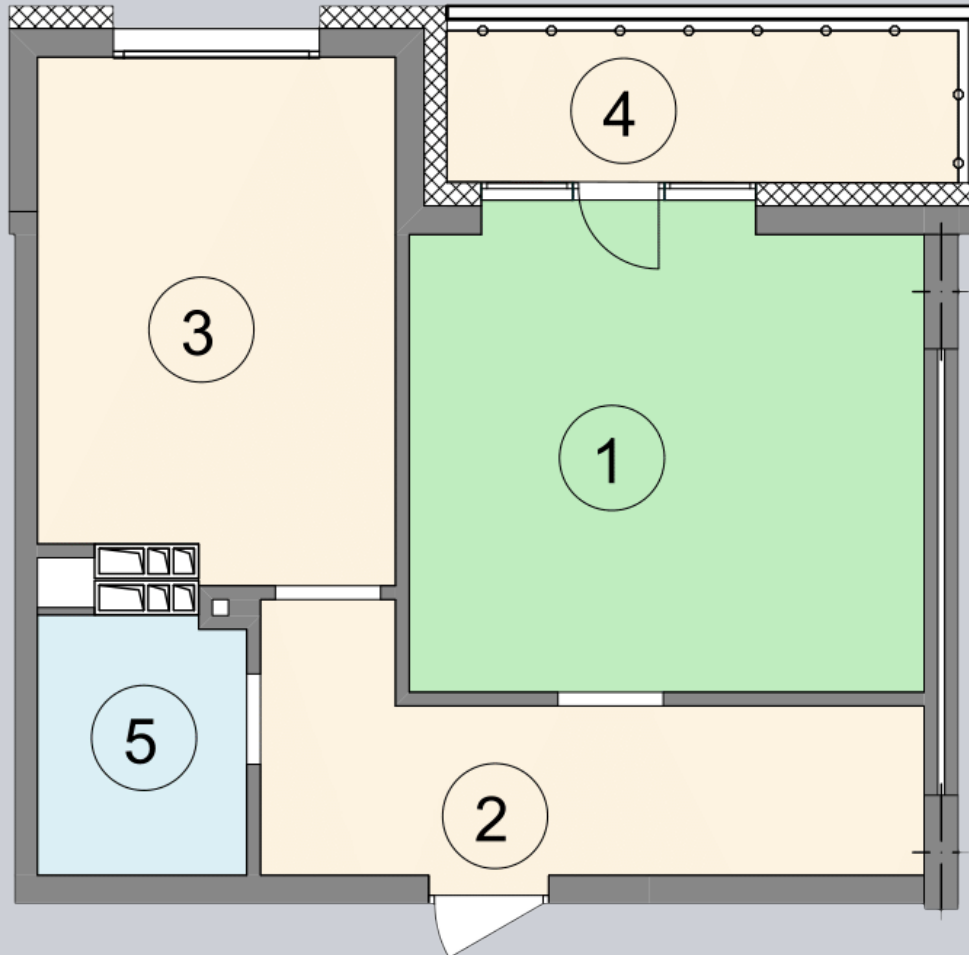

☎ 044-492-05-05

✉ sales@stsophia.ua

1
Будинок

4
секція

D46
квартира

ПЛОЩА м²

Кухня: 13.60 м²

: 4.11 м²

: 1.79 м²

Вітальня: 20.02 м²

: 10.36 м²

Загальна площа: 49.88 м²

Житлова площа: 20.02 м²