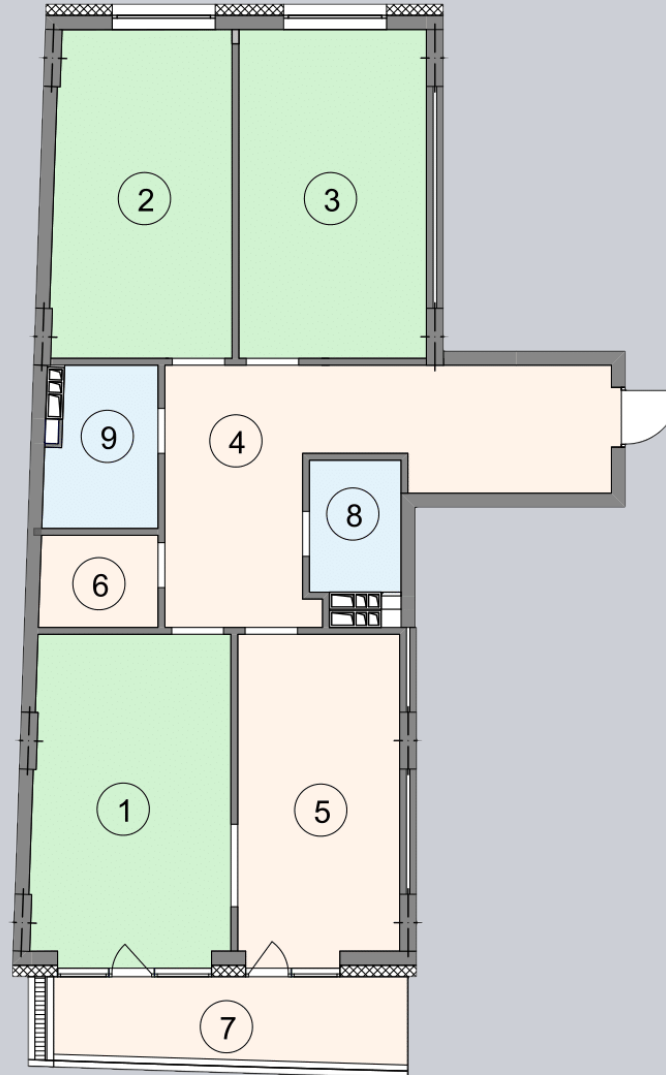

☎ 044-492-05-05

✉ sales@stsophia.ua

1  
Будинок

5  
секція

E32  
квартира

ПЛОЩА м<sup>2</sup>

Кухня: 16.34 м<sup>2</sup>

: 19.05 м<sup>2</sup>

: 18.04 м<sup>2</sup>

: 5.29 м<sup>2</sup>

: 2.78 м<sup>2</sup>

: 3.73 м<sup>2</sup>

Вітальня: 20.13 м<sup>2</sup>

: 22.35 м<sup>2</sup>

: 3.36 м<sup>2</sup>

Загальна площа: 111.07 м<sup>2</sup>

Житлова площа: 57.22 м<sup>2</sup>