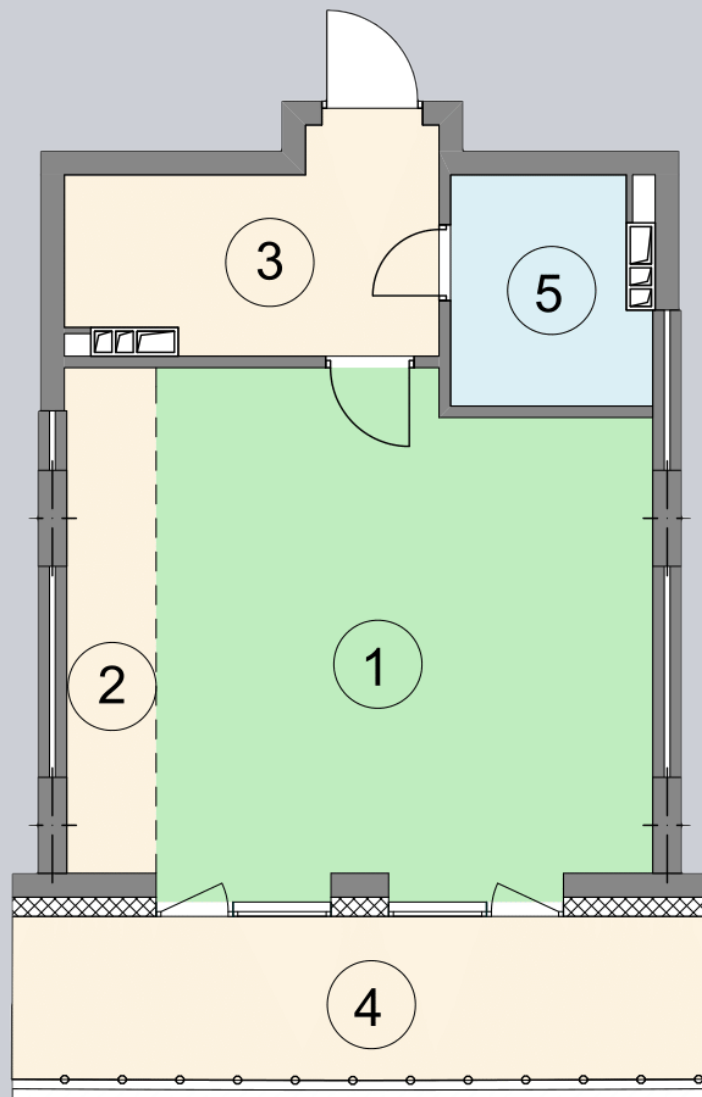

☎ 044-492-05-05

✉ sales@stsophia.ua

1  
Будинок

5  
секція

E34  
квартира

ПЛОЩА м<sup>2</sup>

Кухня: 4.9 м<sup>2</sup>

: 4.63 м<sup>2</sup>

: 3.74 м<sup>2</sup>

Вітальня: 27.19 м<sup>2</sup>

: 7.85 м<sup>2</sup>

Загальна площа: 48.31 м<sup>2</sup>

Житлова площа: 27.19 м<sup>2</sup>