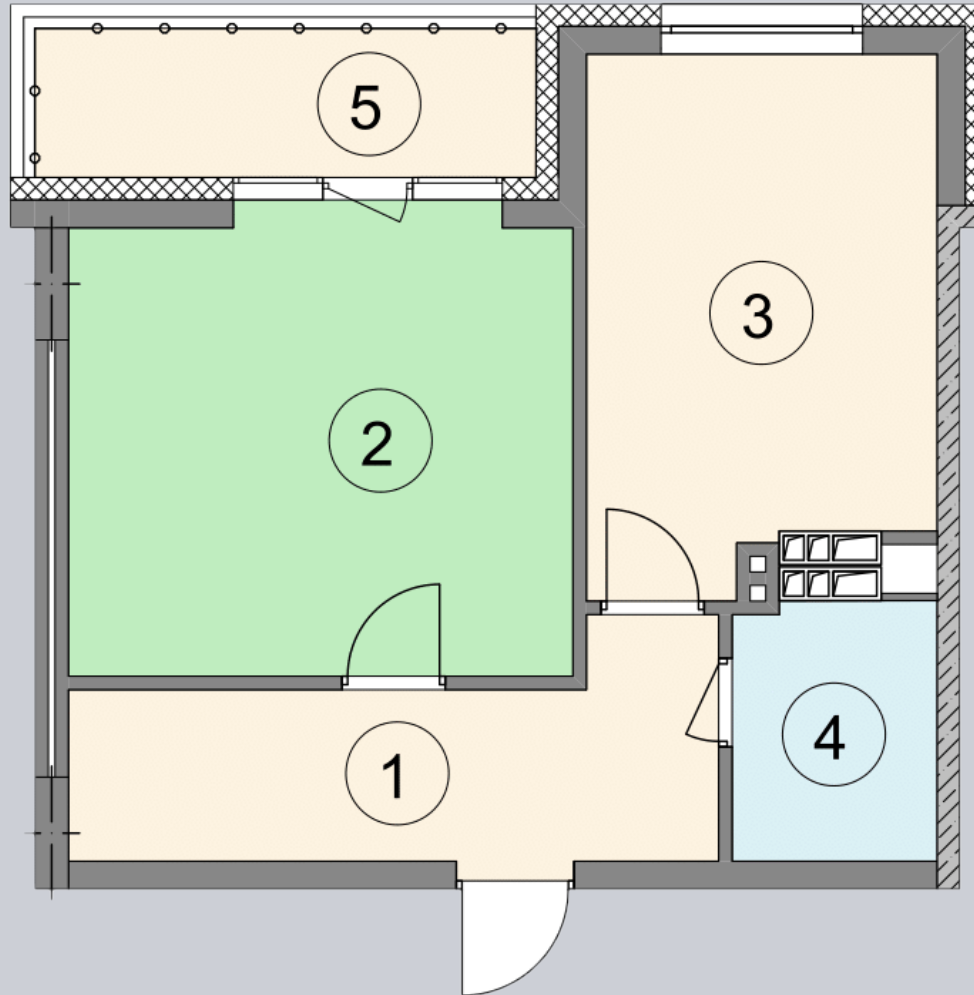

☎ 044-492-05-05

✉ sales@stsophia.ua

1
Будинок

5
секція

E41
квартира

ПЛОЩА м²

Кухня: 14.15 м²
: 1.79 м²
: 18.72 м²
: 9.85 м²

Загальна площа: 48.72 м²

Житлова площа: 18.72 м²