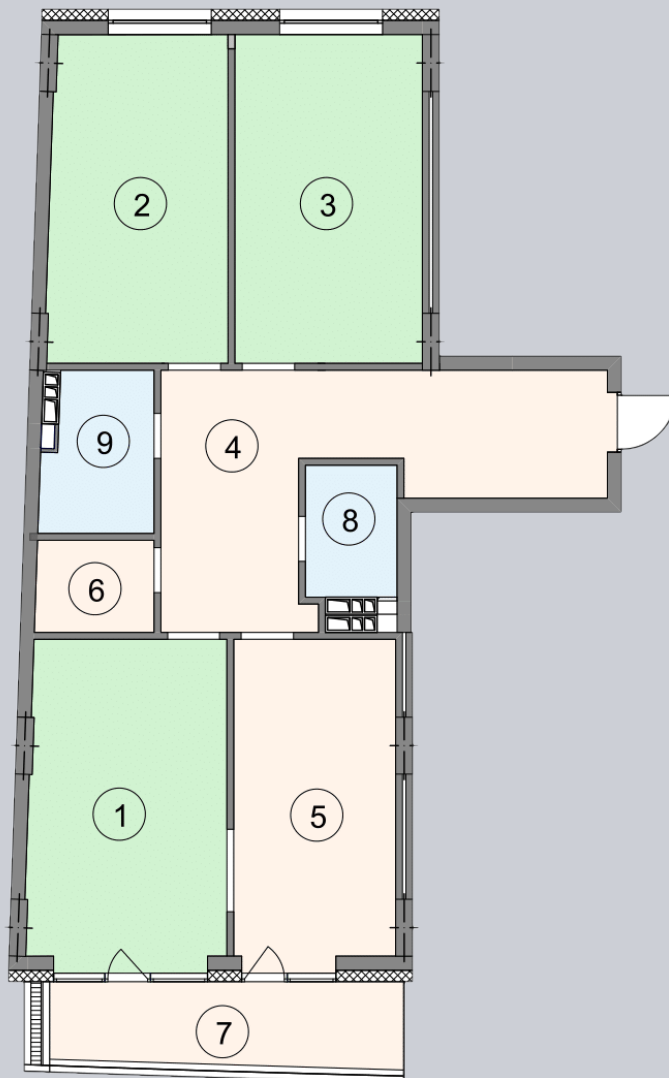

☎ 044-492-05-05

✉ sales@stsophia.ua

1
будинок

5
секція

E42
квартира

4
поверх

111.07 м²
площа

5
секція

☎ 044-492-05-05

✉ sales@stsophia.ua

1
Будинок

5
секція

E42
квартира

ПЛОЩА м²

Кухня: 16.34 м²

: 19.05 м²

: 18.04 м²

: 5.29 м²

: 2.78 м²

: 3.73 м²

Вітальня: 20.13 м²

: 22.35 м²

: 3.36 м²

Загальна площа: 111.07 м²

Житлова площа: 57.22 м²