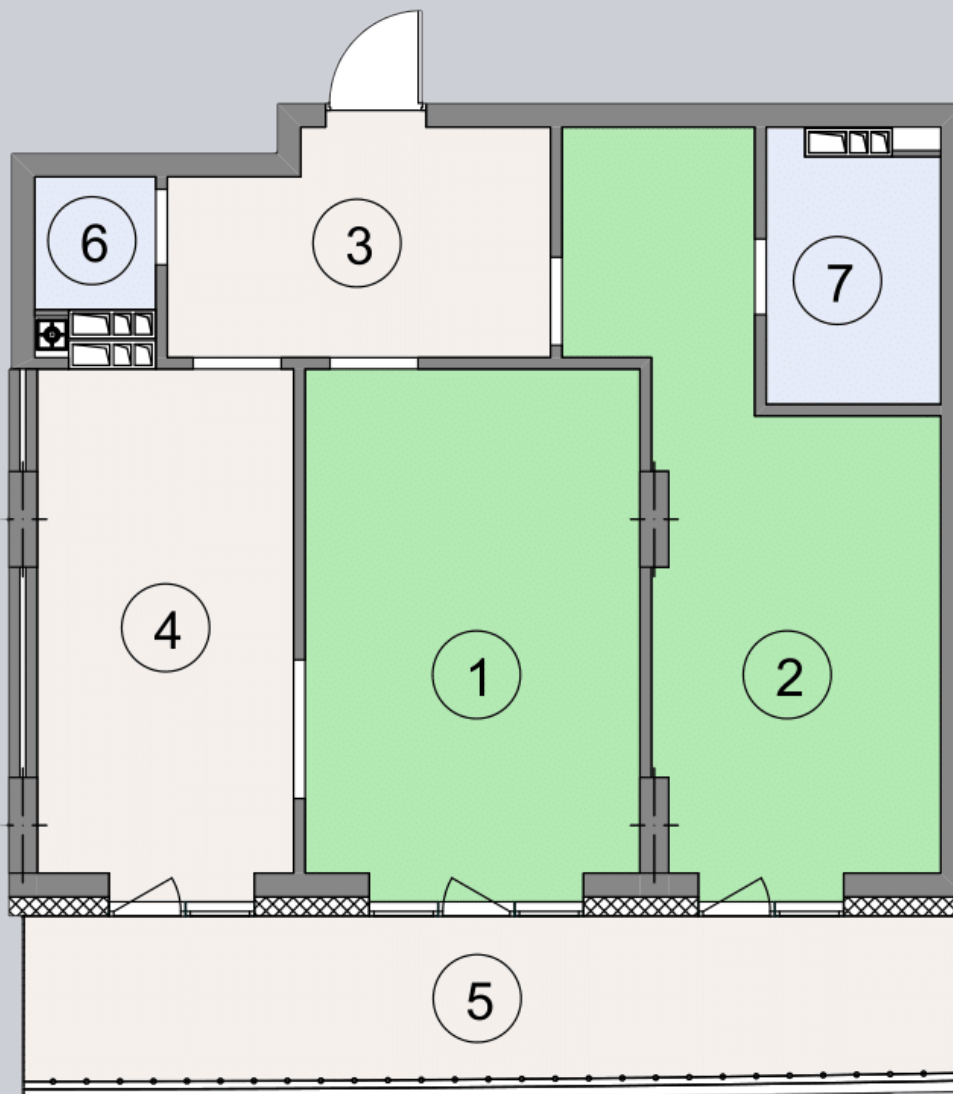

☎ 044-492-05-05

✉ sales@stsophia.ua

1
будинок

5
секція

E43
квартира

ПЛОЩА м²

Кухня: 16.22 м²

: 19.49 м²

: 4.46 м²

: 4.56 м²

: 2.41 м²

Вітальня: 19.51 м²

: 7.46 м²

Загальна площа: 74.11 м²

Житлова площа: 39 м²