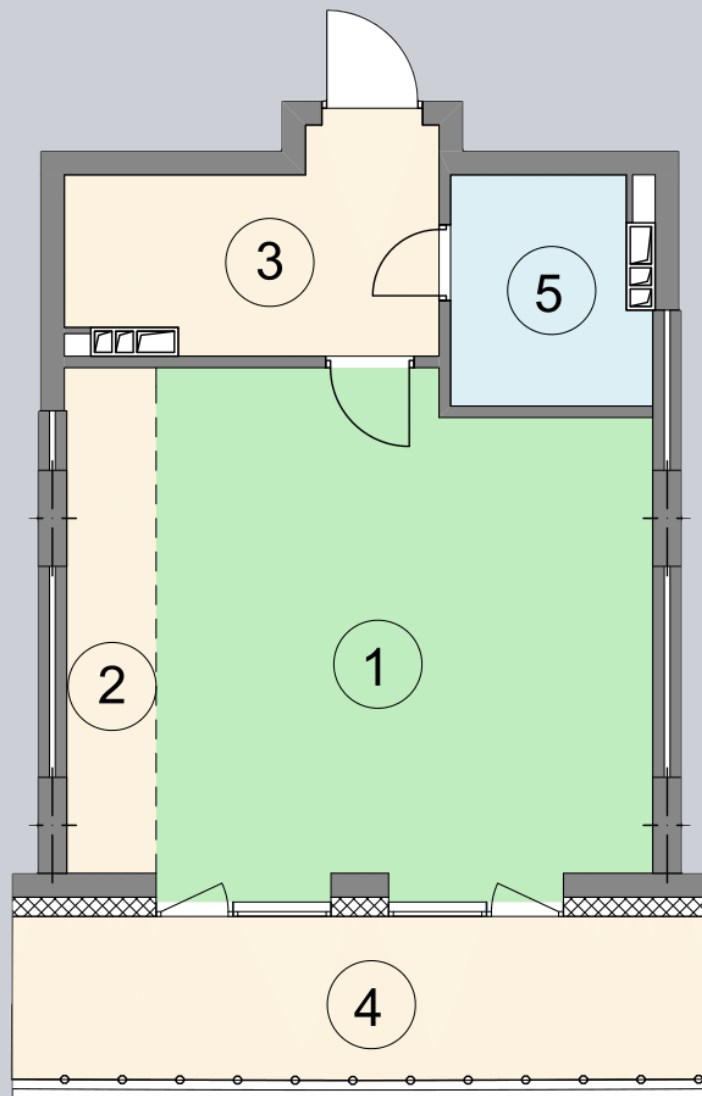

☎ 044-492-05-05

✉ sales@stsophia.ua

1  
Будинок

5  
секція

E44  
квартира

ПЛОЩА м<sup>2</sup>

Кухня: 4.9 м<sup>2</sup>

: 4.63 м<sup>2</sup>

: 3.74 м<sup>2</sup>

Вітальня: 27.19 м<sup>2</sup>

: 7.85 м<sup>2</sup>

Загальна площа: 48.31 м<sup>2</sup>

Житлова площа: 27.19 м<sup>2</sup>