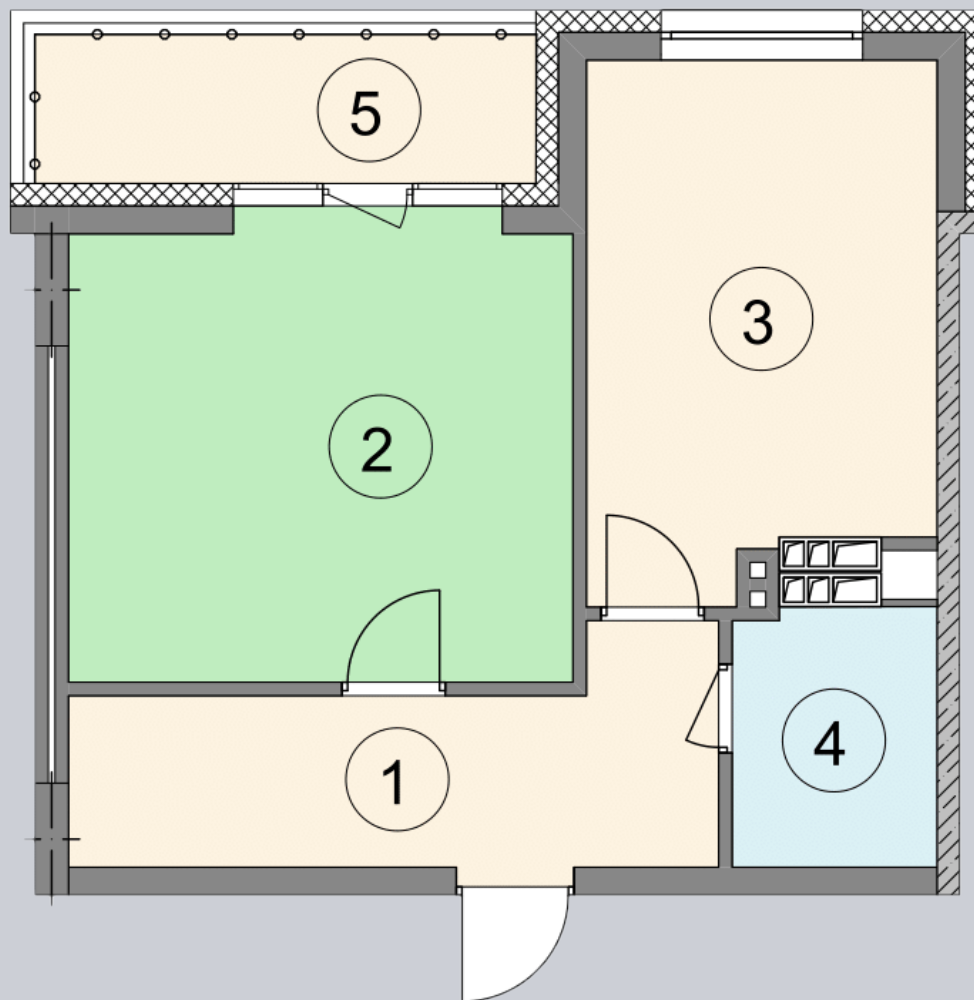

☎ 044-492-05-05

✉ sales@stsophia.ua

1
будинок

4
секція

D51
квартира

ПЛОЩА м²

Кухня: 13.60 м²

: 4.18 м²

: 1.79 м²

Вітальня: 20.02 м²

: 10.25 м²

Загальна площа: 49.84 м²

Житлова площа: 20.02 м²