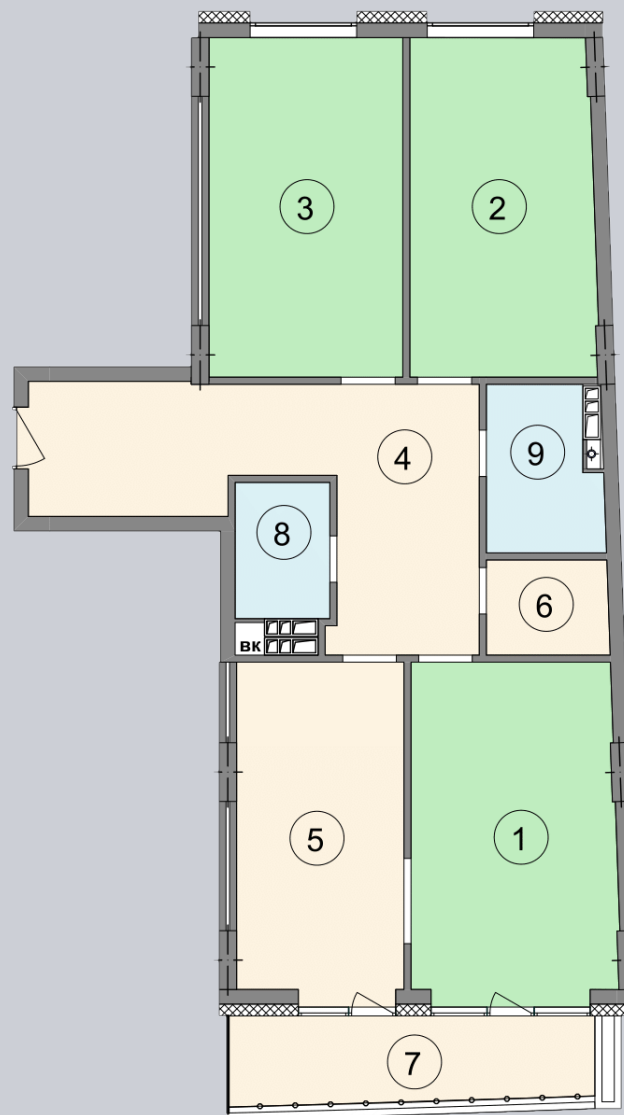

☎ 044-492-05-05

✉ sales@stsophia.ua

1  
будинок

5  
секція

E46  
квартира

4  
поверх

110.95 м<sup>2</sup>  
площа

5  
секція

☎ 044-492-05-05

✉ sales@stsophia.ua

1  
Будинок

5  
секція

E46  
квартира

ПЛОЩА м<sup>2</sup>

Кухня: 16.34 м<sup>2</sup>

: 18.03 м<sup>2</sup>

: 19.04 м<sup>2</sup>

: 5.28 м<sup>2</sup>

: 2.78 м<sup>2</sup>

: 3.73 м<sup>2</sup>

Вітальня: 20.13 м<sup>2</sup>

: 22.26 м<sup>2</sup>

: 3.36 м<sup>2</sup>

Загальна площа: 110.95 м<sup>2</sup>

Житлова площа: 57.2 м<sup>2</sup>