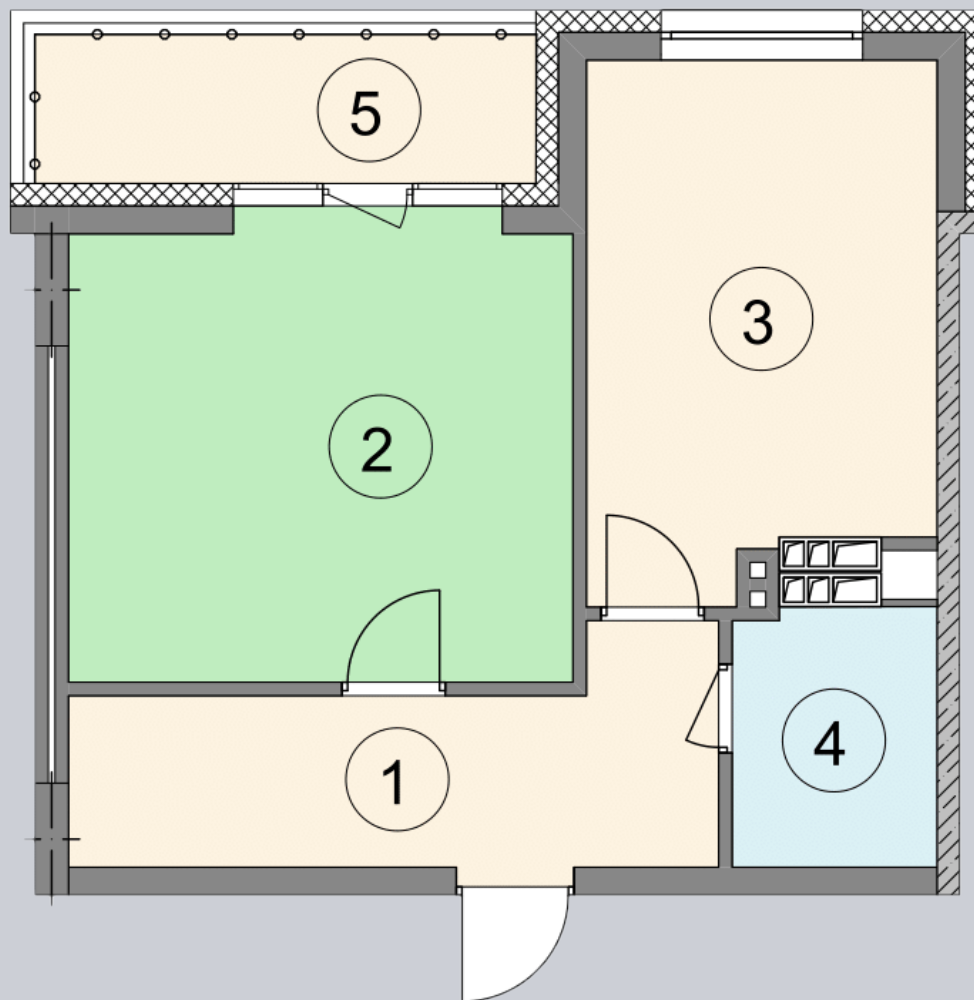

☎ 044-492-05-05

✉ sales@stsophia.ua

1
Будинок

5
секція

E51
квартира

ПЛОЩА м²

Кухня: 14.15 м²
: 1.79 м²
: 18.72 м²
: 9.85 м²

Загальна площа: 48.72 м²

Житлова площа: 18.72 м²