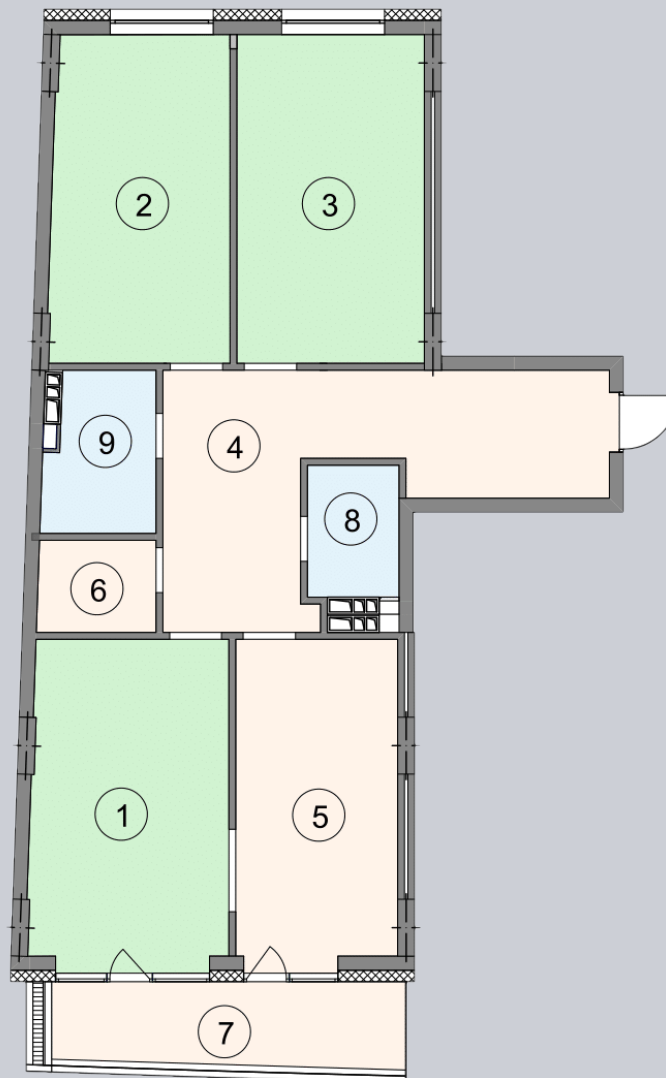

☎ 044-492-05-05

✉ sales@stsophia.ua

1
будинок

5
секція

E52
квартира

5
поверх

111.07 м²
площа

5
секція

☎ 044-492-05-05

✉ sales@stsophia.ua

1
Будинок

5
секція

E52
квартира

ПЛОЩА м²

Кухня: 16.34 м²

: 19.05 м²

: 18.04 м²

: 5.29 м²

: 2.78 м²

: 3.73 м²

Вітальня: 20.13 м²

: 22.35 м²

: 3.36 м²

Загальна площа: 111.07 м²

Житлова площа: 57.22 м²