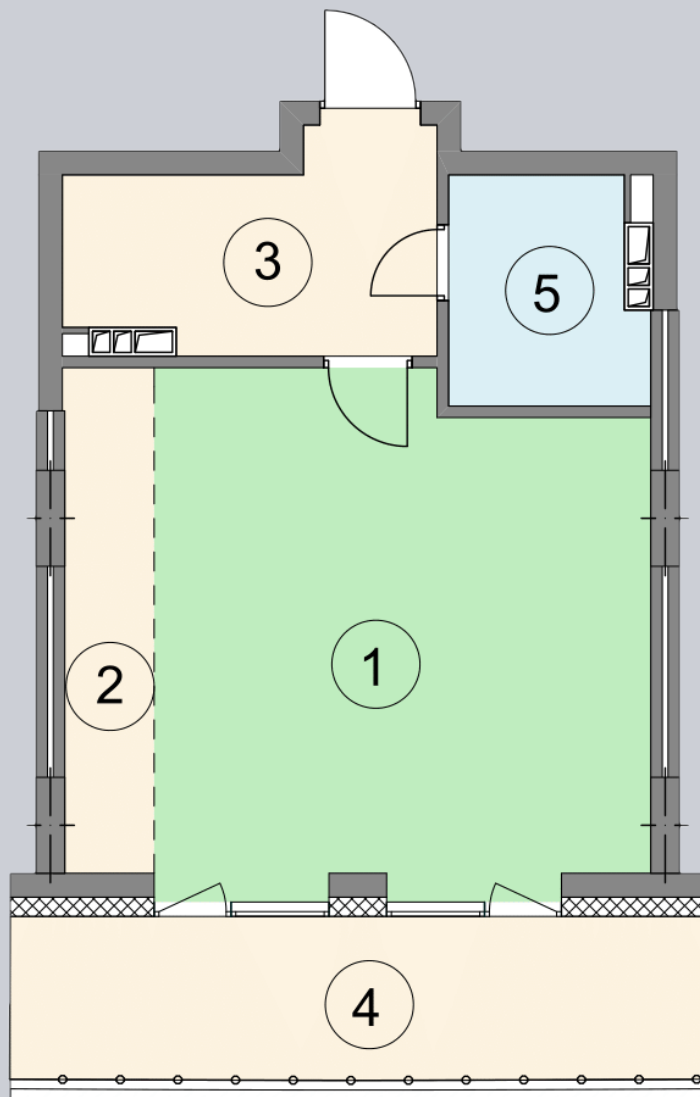

☎ 044-492-05-05

✉ sales@stsophia.ua

1
Будинок

5
секція

E54
квартира

ПЛОЩА м²

Кухня: 4.9 м²

: 4.63 м²

: 3.74 м²

Вітальня: 27.19 м²

: 7.85 м²

Загальна площа: 48.31 м²

Житлова площа: 27.19 м²